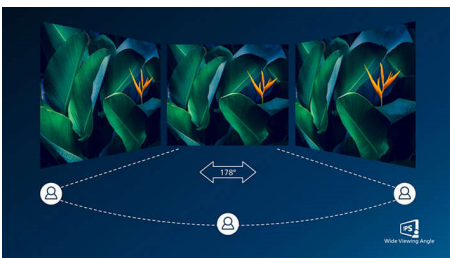

PHILIPS

Kenmerken

USB type-C-aansluiting

Dit Philips-scherm heeft een ingebouwd USB type-C-basisstation met stroomvoorziening. Dankzij het slimme en flexibele energiebeheer kunt u uw compatibele* laptop rechtstreeks en snel opladen. Met de slanke, omkeerbare USB-C-aansluiting kunt u gemakkelijk docken met één kabel. Maak het uzelf gemakkelijker door al uw randapparatuur zoals toetsenbord, muis en uw RJ-45-ethernetkabel op het basisstation van de monitor aan te sluiten. U kunt video's met hoge resolutie bekijken en supersnel data doorsturen terwijl u uw notebook oplaadt en een boost geeft.

IPS-technologie

IPS-schermen maken gebruik van een geavanceerde technologie waardoor u kunt genieten van een extra brede kijkhoek van 178/178 graden. Hierdoor kunt u het scherm vanuit bijna elke hoek zien. De IPS-schermen bieden, in tegenstelling tot de normale TN-panelen, scherpe beelden met levendige kleuren. Niet alleen ideaal voor het bekijken van foto's, het afspelen van films en het surfen op internet, maar ook voor professionele toepassingen waarbij kleurnauwkeurigheid en constante helderheid zeer belangrijk is.