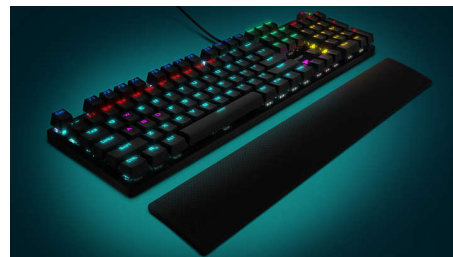

Philips Momentum
Laidinė, mechaninė žaidimų
klaviatūra

Vaivorykštės spalvų apšvietimas

Mechaniniai jungikliai
Neužsiblokuojantys
Magnetinė riešo atrama

SPK8605

Pagyvinkite žaidimą

Naujojoje G600 serijos žaidimų klaviatūroje yra greitaeigiai mechaniniai klavišai, skirti geresniam rinkimui, ir magnetinė riešo atrama. Du perjungiami režimai, greitai pritaikomas foninis apšvietimas ir garsumas bet kuriai aplinkai.

Greitojo perjungimo mechaniniai jungikliai

Populiariausi mechaniniai žaidimų klaviatūrų jungikliai. Žaidėjų naudojamais žalsvai mėlynais

mechaniniais jungikliais įjungiamos funkcijos ir jie naudojami lengvai spustelėjus.

Aliuminio lydinio rėmas

Dėl aukštos kokybės ir patvarios aliuminio lydinio konstrukcijos klaviatūra naudojama ilgai.

Dviejų režimų perjungimas

Puikus sukamasis valdiklis, galite lengvai perjungti žaidimų ir darbo režimus. Greitai pritaikykite apšvietimą ir garsumą bet kuriai aplinkai.

Nuimama delno atrama

Šią magnetinę delno atramą galima prireikus lengvai prijungti arba atjungti nuo klaviatūros. Ji švelniai apsaugo jūsų riešus, kad net ir po ilgo žaidimo nesijaustumėte pavargę.

Vaivorykštės spalvų apšvietimas