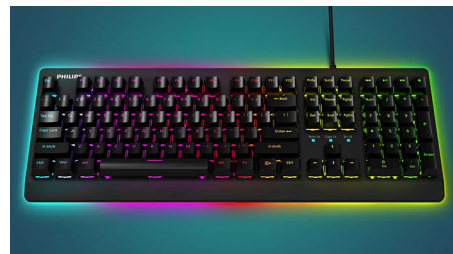

Philips Momentum
Laidinė, mechaninė žaidimų
klaviatūra

Vaivorykštės spalvų apšvietimas

Mechaniniai jungikliai
Neužsiblokuojantys
Magnetinė riešo atrama

SPK8605

Pagyvinkite žaidimą

Naujojoje G600 serijos žaidimų klaviatūroje yra greitaeigiai mechaniniai klavišai, skirti geresniam rinkimui, ir magnetinė riešo atrama. Du perjungiami režimai, greitai pritaikomas foninis apšvietimas ir garsumas bet kuriai aplinkai.

Greitojo perjungimo mechaniniai jungikliai

Populiariausi mechaniniai žaidimų klaviatūrų jungikliai. Žaidėjų naudojamais žalsvai mėlynais

mechaniniais jungikliais įjungiamos funkcijos ir jie naudojami lengvai spustelėjus.

Aliuminio lydinio rėmas

Dėl aukštos kokybės ir patvarios aliuminio lydinio konstrukcijos klaviatūra naudojama ilgai.

Dviejų režimų perjungimas

Puikus sukamasis valdiklis, galite lengvai perjungti žaidimų ir darbo režimus. Greitai pritaikykite apšvietimą ir garsumą bet kuriai aplinkai.

Nuimama delno atrama

Šią magnetinę delno atramą galima prireikus lengvai prijungti arba atjungti nuo klaviatūros. Ji švelniai apsaugo jūsų riešus, kad net ir po ilgo žaidimo nesijaustumėte pavargę.

Vaivorykštės spalvų apšvietimas