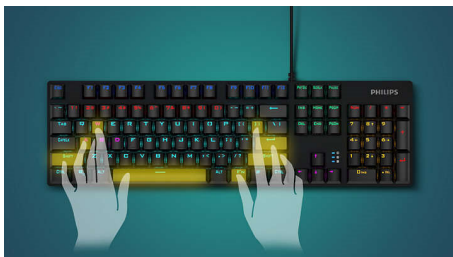

Laidinė, mechaninė žaidimų klaviatūra
Vaivorykštės spalvų apšvietimas Mechaniniai jungikliai, Neužsiblokuojantys, Magnetinė riešo atrama

SPK8605/00

Ypatybės

Atskirų klavišų registravimas

Greitai įvedant kelis klavišus reikalingas pažangus veikimas. Naudojant atskirų klavišų registravimą, kiekvienas klavišas užregistruojamas atskirai, be painiavos, taip, kad kiekvienas klavišo paspaudimas būtų teisingai užregistruotas neatsižvelgiant į tai, kiek kitų klavišų tuo metu yra paspaudžiama ar laikoma paspaudus.