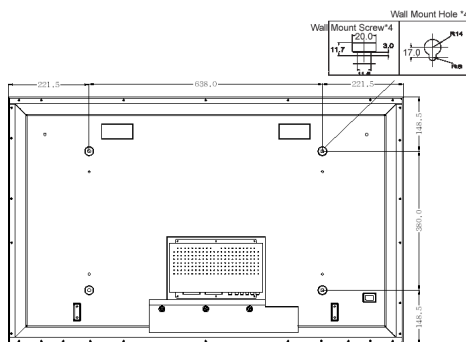

Käytön mukavuus

- Kuva kuvassa -toiminto: Kuva kuvassa -toiminto, tuloliitännät, Kaksi ikkunaa
- Ohjattavissa verkon kautta: RS232
- Käyttömukavuuden parannukset: Näyttö
- Näytön ohjaustoiminnot: Vasen/oikea, Virrankytkentä ja -katkaisu, Ylös/alas, Lähteen valinta, Menu (OK), Äänenvoimakkuuden säätö
- Näyttökielekset: englantia, ranska, saksa, italia, espanja
- Kiinteä ääniratkaisu: Sisäinen vahvistin ja 2 RMS-stereokaiutinta (5 W)
- Näytönsäätötoiminnot: Kokonaan valkoinen, pikselien vaihto
- Säännöstenmukaiset hyväksynyt: CE-hyväksytyt, FCC-B, UL, CSA
- Teksti-tv: 10 sivua

Virta

- Kulutus: 350 wattia (väripalkkikuviointi)
- Virtalähde: 100-240 VAC, 50/60 Hz
- Lepotila: Enintään viisi wattia

Mitat

- Mitat (ilman jalustaa) (L x K x S):
  1 081 x 677 x 95 mm
- Paino: 36,5 kg
- Mitat (jalustan kanssa) (L x K x S):
  1 081 x 722 x 220 mm
- Käyttöikä, kun kirkkaus 50 %: 60000 t
- Käyttölämpötila: 0°C - 40°C
- Varastointilämpötila: -5°C...+50°C
- Suhteellinen kosteus: 20 - 80 %

Lisätarvikkeet

- Mukana tulevat lisätarvikkeet: Virtajohto, Kauko-ohjain, Akku, VGA-johto, Pöytäjalusta
- Käyttöopas CD-levyllä
- Käyttöopas: Eng, Ger, Dut, Fre, Spa, Ita
- Lisätarvikkeet: Kattokiinnitys, Joustava seinäkiinnitys, Kiinteä seinäkiinnitys

Sekalaista

- Näytön reuna: Hopea

Viritin/vastaanotto/signaalinsiirto

- TV-järjestelmä; televisio: PAL, SECAM

Tärkeimmät ominaisuudet

Useita PC-tuloliitäntämuotoja

Tuotetta voi käyttää VGA-, SVGA-, XGA- ja WXGA-yhteensopivan tietokoneen kanssa. Yleiskäyttöön tarkoitettu julkinen näyttöratkaisu edellyttää monipuolista PC-tuloliitäntöjen tukea.

Hallinta verkon kautta: RS232

Hallinta verkon kautta on järjestelmä, jossa voit etähallita ja etsätsäätä näyttöjä RS232-protokollan avulla.

Pystyasennusmahdollisuus

Tämän näytön voi asentaa turvallisesti ja luotettavasti myös pystyasentoon.

Ei tuuletinta

Tuulettimetön järjestelmä toimii hiljaisesti eikä kerää pölyä näytön sisälle. Laite toimii luotettavammin, kun se ei sisällä liikkuvia osia.

VGA-takaisinkytkentä

Jos sama tulosignaali jaetaan useaan näyttöön, VGA-takaisinkytkentä on edullinen ratkaisu. Siinä VGA-tulosignaali vahvistetaan ja annetaan VGA-lähtöliitännän kautta seuraavan näytön käytettäväksi.

Erittäin kirkas ja teräväkontrastinen

Erittäin kirkkaasta ja teräväkontrastisesta kuvasta on erityisen paljon hyötyä julkisissa tiloissa, joissa valaistusolosuhteet vaihtelevat.

Liikkeeseen mukautuva kuvanparannus

Tämä älykäs lomituksenpoistoalgoritmi pystyy havaitsemaan videolähteen tyyppin (esimerkiksi pysäytyskuva, liikkuva kuva tai filmi) ja optimoimaan automaattisesti lomituksenpoiston käyttämällä Spatial-, Temporal- tai Film-lomituksenpoistotiloja. Tuloksena on veitsenterävä ja vällkymätön kuva joka kerralla.

Upotuskuvatila (PIP)

Mahdollistaa kahden eri kuvälähteen katselun samanaikaisesti. Lähteet voivat olla joko kaksi videolähdettä tai datan tai grafiikan yhdistelmä.

Näytöllä pitkä käyttöikä

Julkisissa tiloissa näyttöjen on usein oltava käytössä ympäri vuorokauden. Vielä 60 000 käyttötunnin jälkeenkin näytön kirkkaus on vähintään 50 % alkuperäisestä.

Kehittynyt kiinnipalamisen esto

Näytössä käytetään pikselin vaihdoksi kutsuttua suojaustoimintoa. Kun suojaus on käytössä, näytön kuva vaihtaa pikselien sijaintia ja estää siten haamukuvien syntymisen. Lisäksi käytössä on kiinnipalaneen kuvan palautustoiminto, jossa mallista riippuen haamukuvat poistetaan ajamalla näyttöön tietyn aikaa kokovalkoista signaalia tai kääntämällä kuvaa.

Julkaisupäivä 2007-11-09

Versio: 5.0

12 NC: 8639 000 16351
EAN: 87 10895 90397 4

© 2007 Koninklijke Philips Electronics N.V.
Kaikki oikeudet pidätetään.

Tiedot voivat muuttua ilman erillistä ilmoitusta.
Tavaramerkit ovat Koninklijke Philips Electronics N.V:n tai omistajiensa omaisuutta.

www.philips.com