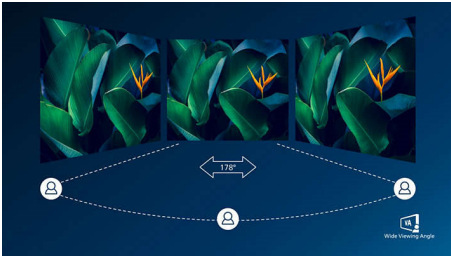

Vật liệu thân thiện với môi trường, đảm bảo tính bền vững

- 100% vật liệu đóng gói tái chế

Được thiết kế để tạo sự thoải mái khi xem

- Chế độ EasyRead cho trải nghiệm xem giống như đọc báo
- Mắt ít mệt mỏi hơn với Công nghệ không nhấp nháy hình
- Chế độ LowBlue không gây hại cho mắt

PHILIPS

Những nét chính

Màn hình VA

Màn hình LED VA của Philips sử dụng công nghệ căn chỉnh chiều dọc đa miền tiên tiến, cho bạn tỷ lệ tương phản tĩnh rất cao, giúp tạo ra hình ảnh rực rỡ và sống động hơn. Bên cạnh việc xử lý dễ dàng các ứng dụng văn phòng chuẩn, công nghệ này đặc biệt thích hợp cho ảnh, duyệt web, phim, trò chơi và các ứng dụng đòi hỏi độ họa cao. Công nghệ quản lý điểm ảnh tối ưu cho bạn góc nhìn rộng 178/178 độ, giúp có được hình ảnh sinh động.

Màn hình Full HD 16:9

Chất lượng hình ảnh là vấn đề khiến bạn quan tâm. Tuy các màn hình thông thường cũng có chất lượng hình ảnh tốt nhưng bạn vẫn muốn có hình ảnh tốt hơn. Màn hình này được trang bị độ phân giải Full HD 1920 x 1080 nâng cao, cho những chi tiết sinh động đi cùng với độ sáng cao, độ tương phản đến không thể tin nổi và màu sắc trung thực cho hình ảnh sống động như ngoài đời thực.