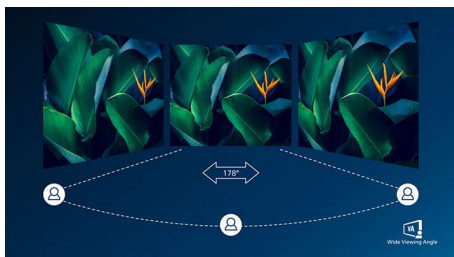

PHILIPS

Основные особенности

Дисплей с изогнутым корпусом

Настольные мониторы с изогнутым корпусом моментально завладевают вашим вниманием. Изогнутый корпус помогает сконцентрироваться, вовлекая пользователя в процесс.

Дисплей VA

Светодиодный дисплей Philips VA оснащен передовой технологией многозонного вертикального совмещения, которая

обеспечивает сверхвысокий коэффициент статического контраста, формируя более яркую, живую картинку. Благодаря такому дисплею без труда можно работать в стандартных офисных программах, но особенно он эффективен для просмотра фотографий, веб-страниц и фильмов, для игр, а также для работы с мощными графическими приложениями. Технология оптимизированной обработки пикселей расширяет угол обзора до 178/178 градусов, и в результате вы видите четкое изображение.