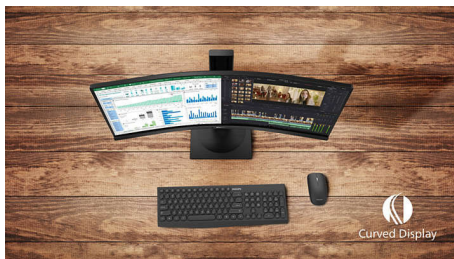

Philips
Изогнутый ЖК-монитор
с расширенной цветовой
палитрой

E Line

68,6 см (27")
1920 x 1080 (Full HD)

27E8QJAB

Изогнутый дизайн и насыщенный цвет

Непревзойденная передача цветов. Превосходный дисплей с широким углом обзора и технологией расширенной цветовой палитры позволяет воспроизводить необыкновенно насыщенные и яркие цвета, а благодаря изогнутому корпусу вы сможете погрузиться в работу и создавать шедевры.

Функции, созданные специально для вас

- Разъем DisplayPort для наилучшего качества изображения
- HDMI-ready для развлечений в формате Full HD
- Встроенные стерео АС для воспроизведения мультимедиа

Изогнутый дизайн, подсказанный окружающим миром

- Дисплей с изогнутым корпусом для максимальных впечатлений

Элегантный дизайн

- Элегантный и утонченный дизайн дополнит интерьер вашего дома

Великолепное качество изображения

- Технология SmartImage Lite обеспечивает удобство регулировки изображения
- SmartContrast для глубоких оттенков черного и повышенной детализации
- Дисплей 16:9 Full HD для четкого и детального изображения
- Технология для устранения мерцания уменьшает нагрузку на глаза
- Дисплей VA обеспечивает превосходное качество изображения и широкий угол

PHILIPS

Основные особенности

Дисплей с изогнутым корпусом

Настольные мониторы с изогнутым корпусом моментально завладевают вашим вниманием. Изогнутый корпус помогает сконцентрироваться, вовлекая пользователя в процесс.