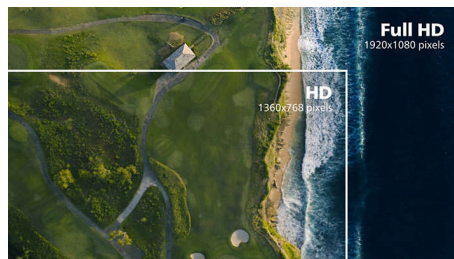

Дисплей 16:9 Full HD

Качество изображения играет важную роль. Обычные дисплеи обеспечивают неплохое качество изображения, однако не на самом высоком уровне. Этот дисплей оснащен улучшенным разрешением Full HD 1920 x 1080: четкая детализация в сочетании с высокой яркостью, удивительной контрастностью и реалистичной цветопередачей — естественное изображение словно оживает на глазах.