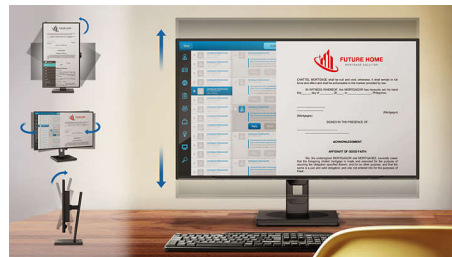

## SmartErgoBase

De SmartErgoBase-monitorvoet biedt ergonomisch kijkcomfort en kabelbeheer. De voet kan in verschillende hoeken worden gedraaid en gekanteld voor maximaal comfort. De in hoogte verstelbare standaard zorgt voor een optimale kijkhoogte om de fysieke ongemakken van een lange werkdag te verminderen. Het kabelbeheersysteem voorkomt dat kabels in de knoop raken, zodat uw werkplek er netjes en professioneel uitziet.