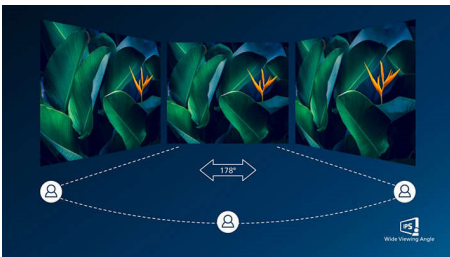

IPS-technologie

IPS-schermen maken gebruik van een geavanceerde technologie waardoor u kunt genieten van een extra brede kijkhoek van 178/178 graden. Hierdoor kunt u het scherm vanuit

bijna elke hoek zien, zelfs in een draaimodus van 90 graden! De IPS-schermen bieden, in tegenstelling tot de normale TN-panelen, scherpe beelden met levendige kleuren. Niet alleen ideaal voor het bekijken van foto's, het afspelen van films en het surfen op internet, maar ook voor professionele toepassingen waarbij kleurnauwkeurigheid en constante helderheid zeer belangrijk is.