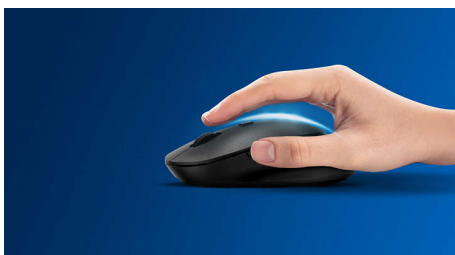

Stil ontwerp

- Verminderd klikgeluid voor een stille en comfortabele ervaring

Geavanceerde technologie voor ultieme prestaties

- Tot 1200 DPI

Comfortabele en nauwkeurige controle

- Muisdesign voor links- en rechtshandigen voelt goed in elke hand
- Comfortabel, ergonomisch muisdesign voelt geweldig aan
- High Definition optische tracking voor vloeiende controle

SPK7207B/00

Kenmerken

Vloeiende optische tracking

High Definition optische tracking voor vloeiende controle

Knoppen gaan miljoenen klikken mee

Knoppen gaan miljoenen klikken mee voor duurzaamheid

Tot 1200 DPI

Deze muis biedt nauwkeurige tracking tot 1200 DPI met meer vloeiende en nauwkeurige bewegingen.

Comfortabel, ergonomisch design

Comfortabel, ergonomisch muisdesign voelt geweldig aan

Plug & play

Eenvoudige Plug & Play bekabelde USB-aansluitingen