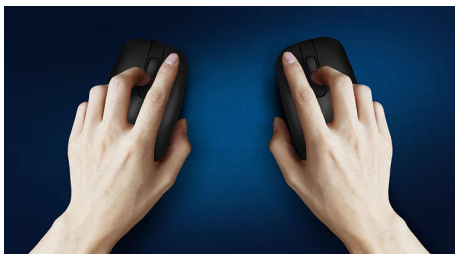

Stil ontwerp

- Verminderd klikgeluid voor een stille en comfortabele ervaring

Geavanceerde technologie voor ultieme prestaties

- Tot 1200 DPI

Comfortabele en nauwkeurige controle

- Muisdesign voor links- en rechtshandigen voelt goed in elke hand
- Comfortabel, ergonomisch muisdesign voelt geweldig aan
- High Definition optische tracking voor vloeiende controle

SPK7207B/00

Kenmerken

Vloeiende optische tracking

High Definition optische tracking voor vloeiende controle

Knoppen gaan miljoenen klikken mee

Knoppen gaan miljoenen klikken mee voor duurzaamheid

Tot 1200 DPI

Deze muis biedt nauwkeurige tracking tot 1200 DPI met meer vloeiende en nauwkeurige bewegingen.

Comfortabel, ergonomisch design

Comfortabel, ergonomisch muisdesign voelt geweldig aan

Plug & play

Eenvoudige Plug & Play bekabelde USB-aansluitingen

Muisdesign voor links- en rechtshandigen

Muisdesign voor links- en rechtshandigen voelt goed in elke hand

Verminderd klikgeluid

Verminderd klikgeluid voor een stille en comfortabele ervaring

Specificaties