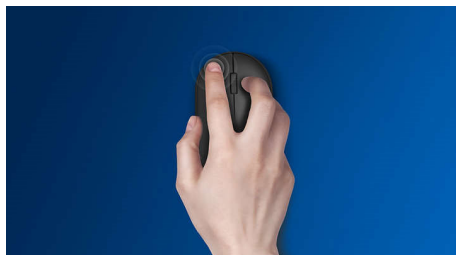

Stil ontwerp

- Verminderd klikgeluid voor een stille en comfortabele ervaring

Geavanceerde technologie voor ultieme prestaties

- Tot 1200 DPI

Comfortabele en nauwkeurige controle

- Muisdesign voor links- en rechtshandigen voelt goed in elke hand
- Comfortabel, ergonomisch muisdesign voelt geweldig aan
- High Definition optische tracking voor vloeiende controle

SPK7207B/00

Kenmerken

Vloeiende optische tracking

High Definition optische tracking voor vloeiende controle

Knoppen gaan miljoenen klikken mee

Knoppen gaan miljoenen klikken mee voor duurzaamheid

Tot 1200 DPI

Deze muis biedt nauwkeurige tracking tot 1200 DPI met meer vloeiende en nauwkeurige bewegingen.

Comfortabel, ergonomisch design

Comfortabel, ergonomisch muisdesign voelt geweldig aan

Plug & play

Eenvoudige Plug & Play bekabelde USB-aansluitingen