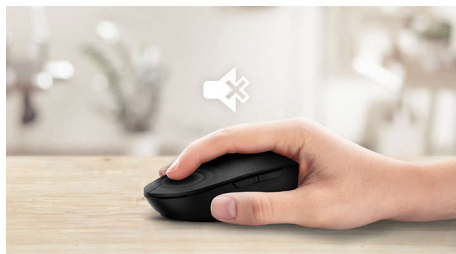

Verminderd klikgeluid

Verminderd klikgeluid voor een stille en comfortabele ervaring