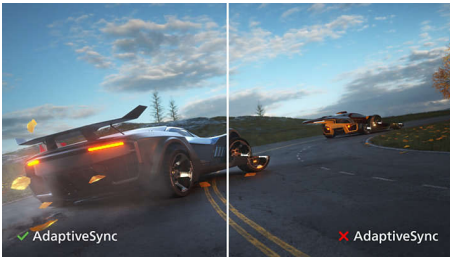

넓어지는 지평

- 멀티뷰로 실현되는 동시 듀얼 커넥션 및 뷰
- 멀티스크린 설정을 대체할 수 있도록 만들어진 32:9 SuperWide 화면
- 보다 강렬한 몰입을 위한 1800r 커브드 디스플레이
- Adaptive Sync 기술로 눈에 띄게 부드러워지는 액션

업무 친화적인 디자인

- 적합한 시점을 위한 기울임, 회전 및 높이 조절
- Windows Hello™과 팝업 웹캠으로 안전한 로그인
- 더욱 생생하고 뛰어난 비주얼을 구현하는 DisplayHDR 400
- 플리커프리 기술로 눈의 피로 감소
- LowBlue 모드로 눈에 편안하게 유지되는 생산성

최적의 연결성

- 내장형 USB-C 도킹 스테이션
- 내장된 KVM 스위치로 간편한 소스 간 전환

PHILIPS

주요 제품

32:9 SuperWide

5120 x 1440 해상도의 32:9 SuperWide 49 인치 화면은 멀티스크린 설정을 대체할 수 있는 방대한 와이드 뷰를 선사합니다. 마치 27인치 16:9 쿼드 HD 디스플레이 두 개가 나란히 있는 것 같은 SuperWide 모니터는 복잡한 설정 없이도 듀얼 모니터의 화면 면적을 제공합니다.

Adaptive-Sync 기술

게이밍을 할 때, 거친 게임 플레이 화면과 끊기는 프레임은 선택의 문제가 되어선 안 됩니다. 어떤 프레임 비율이든 Adaptive Sync 기술과 매끄럽고 빠른 주사율, 매우 빠른 반응 시간이라면 부드럽고 왜곡 없는 성능을 즐기실 수 있습니다.

내장형 USB-C 도킹 스테이션

이 필립스 디스플레이는 전원을 제공하는 USB C 형 도킹 스테이션이 내장되어 있어