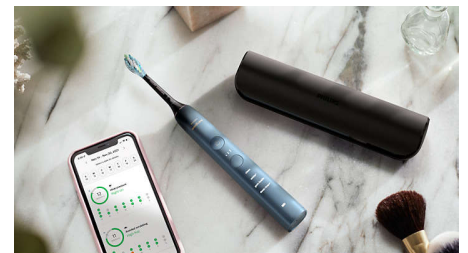

Aplikacija Sonicare

DiamondClean 9000 pruža vam potrebno navođenje za poboljšanje i održavanje zdravih navika čišćenja između kontrola kod zubara. Ugrađeni pametni senzori upozoravaju vas na prejak pritisak, a povezivanjem iskustva pranja s aplikacijom Sonicare osiguravate personalizirano izvješće o napretku koje vam ukazuje smjer i prikazuje napredak kroz vrijeme.