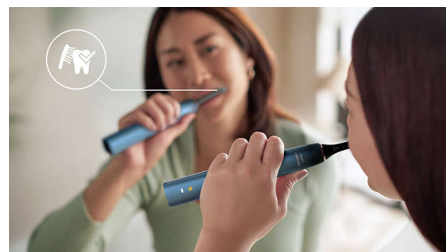

Ugrađeni senzor za pritisak

Možda nećete primijetiti ako kod četkanja primjenjujete prevelik pritisak, ali DiamondClean 9000 hoće. Ako trebate

popustiti, četkica će vas pulsirajućim zvukom podsjetiti da smanjite pritisak. Važno je pustiti glavu četkice da odradi svoje.