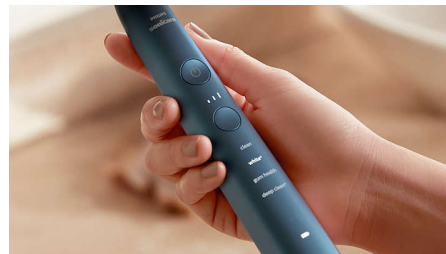

4 načina rada / 3 intenziteta

Odaberite između 4 načina četkanja: Clean za odlično svakodnevno čišćenje, White+ za bjelji osmijeh, Gum Health za nježno, ali učinkovito čišćenje desni i Deep Clean+ za osvježavajuće dubinsko čišćenje. Tri postavke intenziteta od niskog do visokog omogućuju vam da poboljšate učinkovitost ili njegu osjetljivih desni.