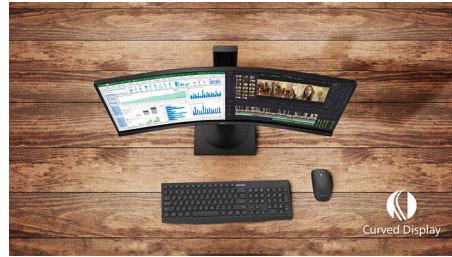

Philips Curved Business
Monitor
32:9 SuperWide Curved
Monitor met USB-C

6000-serie

45 (113 cm (44,5") diag.)
5120 x 1440 (Dual QHD)

45B1U6900CH

Meer dan goed uitgerust

met de pop-upwebcam

Deze USB-C-monitor is bedoeld voor het bekijken van video's, gegevensoverdracht en stroomlevering. De geïntegreerde 5 MP-webcam levert scherpe beelden en met de ruisonderdrukkende microfoon bent u altijd goed te horen. Windows Hello Webcam voor snelle toegang en sterke beveiliging.

Ontworpen voor uw manier van werken

- Kantelen, zwenken en de hoogte verstellen voor de ideale kijkpositie
- Eyesafe-gecertificeerde bescherming tegen blauw licht en kleurnauwkeurigheid
- Ingebouwde KVM-switch om eenvoudig te schakelen tussen bronnen
- Webcam met Noise Cancelling microfoon. Handig voor samenwerking
- Gebogen scherm-design voor intensere ervaring
- 32:9 SuperWide, om meerdere schermen te vervangen

DisplayHDR 400

De DisplayHDR 400 is VESA-gecertificeerd en biedt een compleet andere configuratie dan normale SDR-schermen. In tegenstelling tot andere schermen die met HDR compatibel zijn, levert de DisplayHDR 400 verbluffende helderheid, kleuren en een verbluffend contrast. Dankzij de dimfunctie en hoogwaardige helderheid tot wel 400 nits komen de beelden tot leven met duidelijke felle delen die zorgen voor dieper genuanceerd zwart. De rijkere schakering van nieuwe kleuren biedt een visuele ervaring die uw zintuigen zal prikkelen.

Gebogen scherm-design

Desktopmonitoren bieden een persoonlijke gebruikerservaring, waar een gebogen design zeer goed bij aansluit. Het gebogen scherm zorgt voor een aangenaam, maar subtiel effect, waarbij al uw aandacht uitgaat naar het scherm midden op uw bureau.