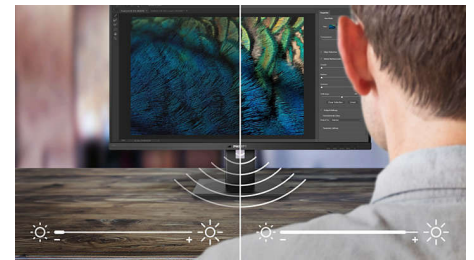

PowerSensor

PowerSensor is een ingebouwde 'personensensor' die onschadelijke infraroodsignalen uitzendt en ontvangt om te bepalen of de gebruiker aanwezig is. Zodra de gebruiker wegloopt van het bureau, wordt de helderheid van de monitor verlaagd. De energiekosten worden zo met meer dan 80 procent verlaagd en de levensduur van de monitor wordt verlengd.