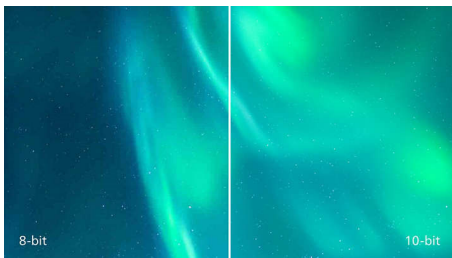

Schitterende prestaties met PerfectKolor

- 1,074 miljard kleuren voor vloeiende kleurgradaties en detail
- Kristalheldere beelden met Quad HD 2560 x 1440 pixels
- Geschikt voor nauwkeurigheid, fabriekskleurcalibratie met rapport
- IPS-technologie voor volle kleuren en een brede kijkhoek
- Minder vermoeide ogen met trillingsvrije technologie
- SmartUniformity voor consistente beelden

PHILIPS

Kenmerken

PerfectKolor voor nauwkeurige resultaten

De perfecte kleur, dat weet u wanneer u het ziet. Deze nieuwe schermen beschikken over schitterende, hoogwaardige panelen voor rijke nauwkeurige kleuren vanuit elke hoek. Weten dat uw kleur overeenkomt met professionele standaardkleuren, 99% Adobe RGB en 100% sRGB. Weergaloze precisie met in de fabriek ingestelde kleurkalibratie. Dankzij het fabriekskalibratierapport hoeft zich geen zorgen te maken. Pas de kleur aan uw exacte standaarden aan met zes assen voor aangepaste kleurinstelling. Bespaar tijd en geld met Philips-schermen met PerfectKolor-technologie.

Kleuren aanpassen met zes assen

Zes assen voor aangepaste kleurinstelling

10-bits kleuren

De 10-bits weergave biedt een rijke kleurdiepte met 1,074 miljard kleuren en 12-bits interne verwerking voor het reproduceren van vloeiende, natuurlijke kleuren zonder gradaties en gekleurde strepen.