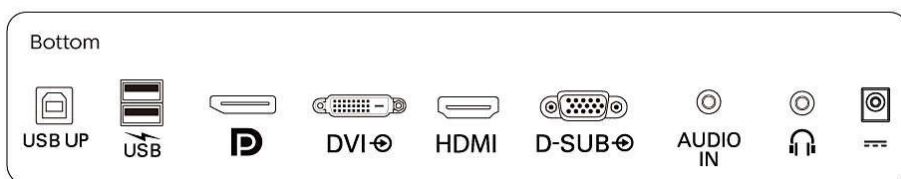

Характеристики

Взаимодействие

- Вход сигнала: VGA (аналоговый), DVI-D (цифровой HDCP), DisplayPort 1.2, HDMI 1.4
- USB: USB 3.0 — 2 шт. (1 шт. для быстрой зарядки)*
- Синхронизация входного сигнала: Раздельная синхронизация, Синхронизация по зеленому
- Аудиовход/аудиовыход: Аудиовход ПК, Выход для наушников
- HDCP: HDCP: HDCP 1.4 (HDMI / DP / DVI)

Изображение/дисплей

- Размер панели: 21,5 дюйма / 54,6 см

- Формат изображения: 16:9
- Тип ЖК-панели: TFT-ЖКД (TN)
- Тип подсветки: Система W-LED
- Шаг пиксела: 0,248 x 0,248 мм
- Оптимальное разрешение: 1920 x 1080 при 60 Гц
- Яркость: 250 кд/м²
- Цвета дисплея: 16,7 М
- Цветовая гамма (стандартная): NTSC 72 % (CIE 1931)
- Коэфф. контрастности (типич.): 1000:1
- SmartContrast: 50 000 000:1
- Время отклика (типич.): 1 мс (серый к серому)*

- Угол просмотра: 170° (Г) / 160° (В), @ C/R > 10
- Улучшение изображения: SmartImage
- Рабочая область просмотра: 476,64 (В) x 268,11 (Ш)
- Частота сканирования: 30–85 кГц (Г) / 48–75 Гц (В)
- sRGB
- Без мерцания
- Плотность пикселей: 102 PPI
- Режим LowBlue
- EasyRead