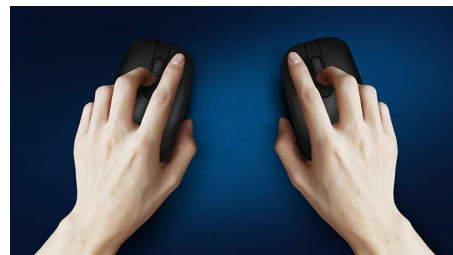

Libertà dai cavi

- Design wireless per un facile collegamento e nessun ingombro di cavi
- Dimenticati delle batterie

Controllo preciso e confortevole

- Il design ambidestro assicura un utilizzo confortevole con entrambe le mani
- Il design ergonomico del mouse offre un comfort elevato
- Tracking ottico ad alta definizione per un controllo fluido

PHILIPS

In evidenza

Facile da collegare

Facile da collegare e senza grovigli, il design wireless rende la vita più semplice.

Tracking ottico per movimenti fluidi

Tracking ottico ad alta definizione per un controllo fluido

Design del mouse ambidestro

Il design ambidestro assicura un utilizzo confortevole con entrambe le mani

Batterie di lunga durata

Grazie alla lunga durata delle batterie, raramente è necessario sostituirle, per un uso affidabile e prolungato quando occorre.