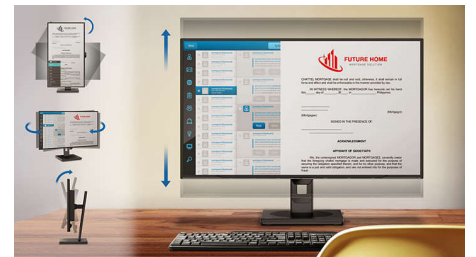

SmartErgoBase

De SmartErgoBase-monitorvoet biedt ergonomisch kijkcomfort en kabelbeheer. De voet kan in verschillende hoeken worden gedraaid en gekanteld voor maximaal comfort. De in hoogte verstelbare standaard zorgt voor een optimale kijkhoogte om de fysieke ongemakken van een lange werkdag te verminderen. Het kabelbeheersysteem voorkomt dat kabels in de knoop raken, zodat uw werkplek er netjes en professioneel uitziet.