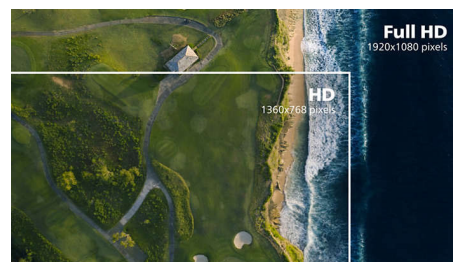

16:9 Full-HD Monitor

Bildqualität zählt. Herkömmliche Monitore bieten zwar Qualität, doch Sie erwarten mehr. Dieser Monitor verfügt über eine verbesserte Full-HD-Auflösung von 1.920 x 1.080. Mit Full-HD für klare Details mit hoher Helligkeit, unglaublichen Kontrasten und realistischen Farben können Sie realistische Bilder genießen.