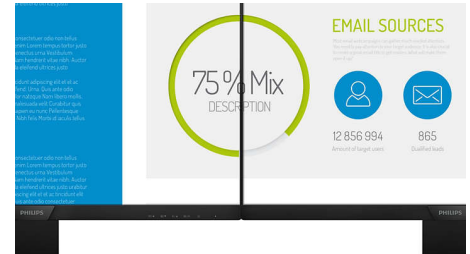

Ultraschmaler Rahmen

Die neuen Philips Monitore verfügen über extrem schmale Rahmen, die größtmögliche Bildgröße bei geringsten Ablenkungen ermöglichen. Besonders geeignet für Mehrfach-Display- oder Tiling-Aufstellungen etwa für Spiele, Grafikdesign oder berufliche Anwendungen, gibt Ihnen der Monitor mit ultraschmalen Rahmen das Gefühl, einen großen Monitor zu verwenden.