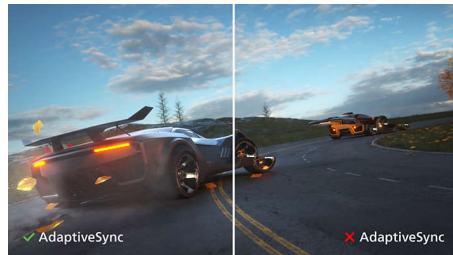

Adaptiv synkroniseringsteknologi

Spil bør ikke være et valg mellem sammenhængende gameplay eller ødelagte billeder. Opnå flydende effektivitet uden artefakter ved stort set alle billedhastigheder med adaptiv synkroniseringsteknologi, nem og hurtig opdatering og ekstremt hurtige svartider.