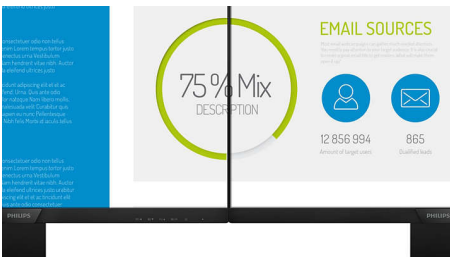

PHILIPS

Monitor LCD Full HD
V Line 27" (68,6 cm), 1920 x 1080 (Full HD)

Repere

Tehnologie IPS

Afișajele IPS utilizează o tehnologie avansată care oferă unghiuri extralarge de vizionare, de 178/178 de grade, făcând posibilă vizualizarea afișajului din aproape orice unghi. Spre deosebire de panourile TN standard, afișajele IPS oferă imagini remarcabil de clare în culori vii, ceea ce le face ideale nu numai pentru vizualizarea de fotografii, vizionarea de filme și navigarea pe web, dar și pentru aplicații profesionale care necesită un nivel înalt de acuratețe a culorilor și luminozitate uniformă în orice moment.

Afișaj 16:9 Full HD

Calitatea imaginii contează. Afișajele obișnuite oferă calitate, dar îți dorești mai mult. Acest afișaj are rezoluție Full HD 1920 x 1080. Cu Full HD pentru detalii clare îmbinate cu luminozitate mare, contrast incredibil și culori realiste care compun o imagine reală.

Margine extrem de îngustă

Noile afișaje Philips dispun de margini extrem de înguste permițând distrageri minime și

dimensiunea de vizionare maxim posibilă. Special conceput pentru configurarea tip cadru sau cu multi-afișaj, cum ar fi jocurile, designul grafic și aplicațiile profesionale, afișajul extrem de îngust îți dă sentimentul că utilizezi un singur ecran mare.

Imagine/Ecran

- Dimensiune ecran: 27 inchi/68,6 cm
- Raport lungime/lățime: 16:9
- Tip de ecran LCD: Tehnologie IPS
- Tip de iluminare de fundal: Sistem W-LED
- Dimensiune pixel: 0,311 x 0,311 mm
- Luminozitate: 250 cd/m²
- Culori afișaj: 16,7 milioane
- Raport de contrast (nominal): 1000:1
- SmartContrast: 10.000.000:1
- Timp de răspuns (nominal): 4 ms (gri la gri)*
- Unghi de vizualizare: 178° (O) / 178° (V), la C/R > 10
- Rezoluție maximă: 1920 x 1080 la 75 Hz*
- Zonă vizualizare efectivă: 597,89 (H) x 336,31 (V)
- Frecvență de scanare: 30 - 83 kHz (H) / 56 - 76 Hz (V)
- sRGB
- Fără scintilații
- Densitate pixeli: 82 PPI
- Mod LowBlue
- Tratamentul ecranului: Antireflex, 3H, opacitate de 25 %