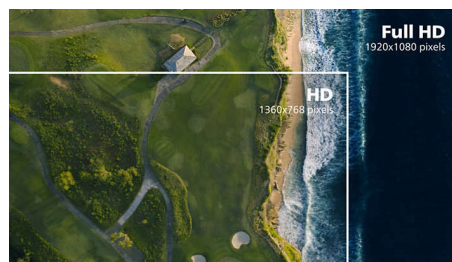

16:9 Full-HD Monitor

Bildqualität zählt. Herkömmliche Monitore bieten zwar Qualität, doch Sie erwarten mehr. Dieser Monitor verfügt über eine verbesserte Full-HD-Auflösung von 1.920 x 1.080. Mit Full-HD für klare Details mit hoher Helligkeit, unglaublichen Kontrasten und realistischen Farben können Sie realistische Bilder genießen.