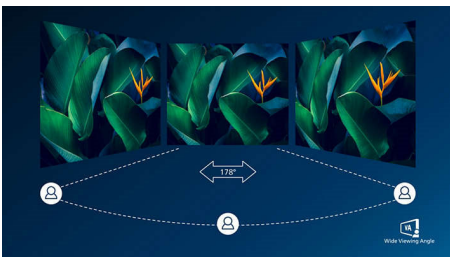

PHILIPS

Kenmerken

UltraClear 4K UHD-resolutie

Deze Philips-schermen hebben hoogwaardige panelen voor UltraClear-beeld met een resolutie van 4K UHD (3840 x 2160). Of u nu een veeleisende professional bent die uiterst gedetailleerde beelden voor CAD-oplossingen nodig heeft, grafische 3D-toepassingen gebruikt of een financieel expert bent die met enorme spreadsheets werkt, de schermen van Philips laten de beelden tot leven komen.

VA-monitor

De Philips VA LED-monitor gebruikt de Advanced Multi-Domain Vertical Alignment-

technologie waardoor u zeer hoge contrastverhoudingen krijgt voor extra levendige en heldere beelden. De monitor verwerkt standaardkantoortoepassingen zonder problemen, maar hij is vooral geschikt voor foto's, surfen op internet, films, games en veeleisende grafische toepassingen. Dankzij de geoptimaliseerde pixelbeheertechologie ontstaat er een extra brede kijkhoek van 178/178 graden, zodat u geniet van scherpe beelden.