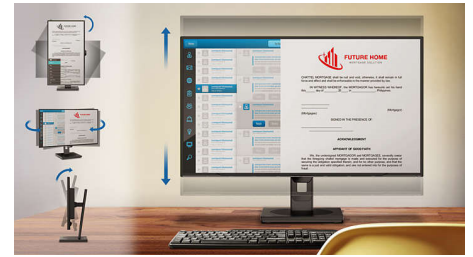

MultiView-technologie

Met de Philips MultiView-display met zeer hoge resolutie krijgt u toegang tot een wereld vol connectiviteit. MultiView maakt actieve tweevoudige verbinding en weergave mogelijk, zodat u kunt werken met meerdere apparaten, zoals PC's en notebooks tegelijkertijd, voor complex multitasken.

SmartErgoBase

De SmartErgoBase-monitorvoet biedt ergonomisch kijkcomfort en kabelbeheer. De voet kan in verschillende hoeken worden gedraaid en gekanteld voor maximaal comfort. De in hoogte verstelbare standaard zorgt voor een optimale kijkhoogte om de fysieke ongemakken van een lange werkdag te verminderen. Het kabelbeheersysteem voorkomt dat kabels in de knoop raken, zodat uw werkplek er netjes en professioneel uitziet.