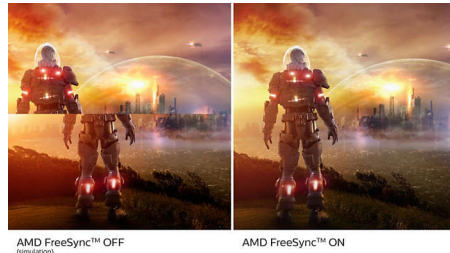

Ultrasmidigt spel

Spel ska inte vara ett val mellan till hackigt spelupplägg eller trasiga bildramar. Med Philips nya skärm behöver det inte vara. Få stabil, störningsfri prestanda i nästan alla bildhastigheter med AMD FreeSync™-teknik, mjuk snabb uppfrysning och ultrasnabb svarstid.