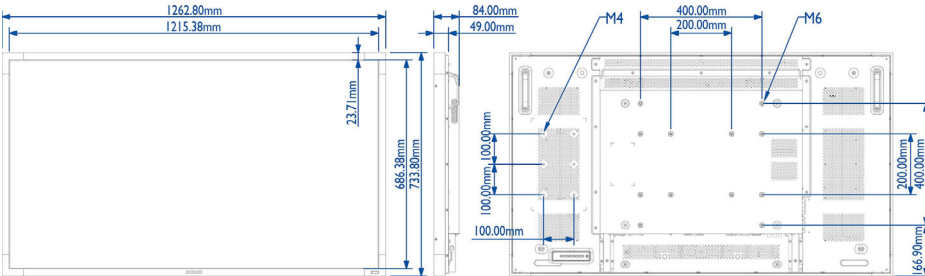

Desteklenen Ekran Çözünürlüğü

- Bilgisayar formatları: 640 x 480, 60, 67, 72, 75 Hz, 800 x 600, 56, 60, 72, 75 Hz, 1024 x 768, 60 Hz, 1280 x 768, 60 Hz, 1280 x 800, 60 Hz, 1280 x 1024, 60 Hz, 1360 x 768, 60 Hz, 1366 x 768, 60 Hz, 1440 x 900, 60 Hz, 1600 x 1200, 60 Hz, 1920 x 1080, 60 Hz, 1920 x 1200, 60 Hz
- Video formatları: 480i, 60 Hz, 480p, 60 Hz, 576p, 50 Hz, 576i, 50 Hz, 720p, 50, 60 Hz, 1080i, 50, 60 Hz, 1080p, 50, 60 Hz

Boyutlar

- Akıllı Yuva montajı: 100 x 200 mm, 100 x 100 mm
- Set Genişliği: 1262,8 mm
- Ürün ağırlığı: 43,5 kg
- Set Yüksekliği: 733,8 mm
- Set Derinliği: 84,0 mm
- Duvara Montaj Aparatı: 400 x 400 mm, 400 x 200 mm, 200 x 200 mm
- Çerçeve genişliği: 23,71 mm

Çalışma koşulları

- Sıcaklık aralığı (çalışma): 5 ~ 40 °C
- MTBF: 50.000 saat
- Bağıl nem: 20 ~ 80 %

Aksesuarlar

- Birlikte verilen aksesuarlar: AC Güç Kablosu, VGA kablosu, RS232 kablosu, USB kablosu, Uzaktan Kumanda, Uzaktan kumanda pilleri, Hızlı başlangıç kılavuzu, CD-ROM'da Kullanım kılavuzu
- Stant: BM05462 (İsteğe Bağlı)

Çeşitli

- Ekran Menüsü (OSD) Dilleri: İngilizce, Fransızca, Almanca, İtalyanca, Lehçe, Türkçe, İspanyolca, Rusça, Basitleştirilmiş Çince, Geleneksel Çince
- Garanti: 3 Yıl garanti
- Yasal onaylar: CE, CCC, FCC, Sınıf B, UL/cUL, RoHS, EPA, CB, C-Tick, EAC, EMF, KUCAS, SASO

Etkileşim

- Çoklu dokunmatik teknoloji: Optik algılama
- Dokunma noktaları: 5 eş zamanlı dokunma noktası
- Tak ve çalıştır: HID uyumlu
- Koruma camı: 5 mm sertleştirilmiş emniyet camı

Yayın tarihi 2024-03-27

Sürüm: 3.1.1

EAN: 87 12581 70324 0

© 2024 Koninklijke Philips N.V.
Tüm hakları saklıdır.

Teknik özellikler üzerinde önceden haber vermeden değişiklik yapılabilir. Ticari markalar, Koninklijke Philips N.V. şirketi veya ilgili kuruluşlara aittir.

www.philips.com