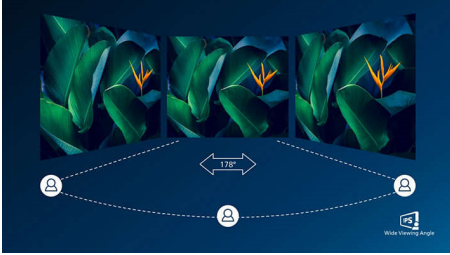

PHILIPS

LCD 顯示器，配備 USB-C
E 系列 27 吋 (68.6 厘米)，3840 x 2160 (4K 超高清)

產品特點

USB-C 連接

這款 Philips 顯示器內置符合 USB 供電標準的 USB-C 接頭。其智能靈活的電源管理功能，可讓您使用一條 USB-C 電線直接透過顯示器為兼容的裝置充電。其纖巧設計和可翻轉的 USB-C 接頭讓您輕鬆連接，並直接從手提電腦觀賞高解像度影片。

IPS 技術

IPS 顯示器採用進階技術，呈現 178/178 度特寬闊的可視角度，讓您幾乎從任何角度，均可觀看顯示器。IPS 顯示器與標準 TN 屏幕不同，能夠以自然逼真的色彩帶來清脆細膩的圖像，不但適合觀看相片、電影及網絡瀏覽，同時適合用於時刻需要色彩準確度及平穩亮度的專業應用。

UltraClear 4K 超高清解像度

這款 Philips 顯示器採用了效能強勁的面板，帶來 UltraClear 4K 超高清 (3840 x 2160) 解像度的畫面。無論是您的專業工作需要 CAD 解決方案的極致細緻資訊、使用 3D 圖形應用程式，還是處理大型試算表的金融精靈，Philips 顯示器同樣為您呈現超高清圖像。