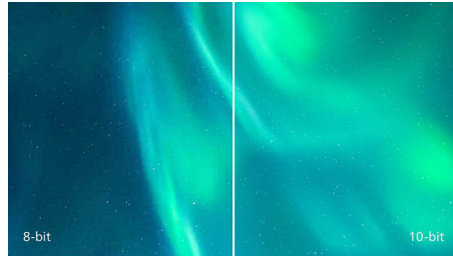

IPS 技術

IPS 顯示器採用進階技術，呈現 178/178 度特寬闊的可視角度，讓您幾乎從任何角度，均可觀看顯示器。IPS 顯示器與標準 TN 屏幕不同，能夠以自然逼真的色彩帶來清脆細膩的圖像，不但適合觀看相片、電影及網絡瀏覽，同時適合用於時刻需要色彩準確度及平穩亮度的專業應用。

UltraClear 4K 超高清解像度

這款 Philips 顯示器採用了效能強勁的面板，帶來 UltraClear 4K 超高清 (3840 x 2160) 解像度的畫面。無論是您的專業工作需要 CAD 解決方案的極致細緻資訊、使用 3D 圖形應用程式，還是處理大型試算表的金融精靈，Philips 顯示器同樣為您呈現超高清圖像。

1.07 億色彩

這款顯示器的色彩深度達出眾的 10.7 億，色調變化極為細緻，呈現流暢、清晰、生動的影像。無論是玩遊戲、觀賞影片，抑或以圖像應用程式處理作品色彩，都可享受準確、逼真的畫面。

SmartImage 遊戲模式

全新 Philips 遊戲顯示器快速存取微調的 OSD，為您提供多個選項。「FPS」模式（第一身射擊）改良遊戲的昏暗主題，讓您看見隱藏在昏暗環境中的物件。「Racing」模式以最快的響應時間、高色彩及影像調整調節顯示。「RTS」模式（即時策略）設有特別的 SmartFrame 模式，可著重顯示特定區域進行大小及影像調整。玩家 1 和玩家 2 可根據不同遊戲進行個人自訂設定，確保最佳效果。