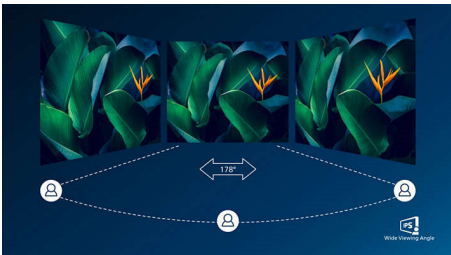

IPS-teknologi

IPS-skjerm bruker en avansert teknologi som gir deg ekstra brede visningsvinkler på 178/178 grader, noe som gjør det mulig å se skjermen fra nesten alle vinkler. I motsetning til standard TN-paneler gir IPS-skjerm deg svært skarpe bilder med livlige farger, noe som ikke bare gjør den perfekt for bilder, filmer og nettsurfing, men også for profesjonelle programmer som krever fargenøyaktighet og konsekvent lysstyrke hele tiden.