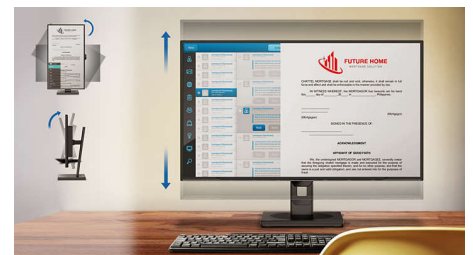

## Webkamera og støydempende mikrofon

Denne Philips-skjermen leveres med innebygd webkamera på 5 MP, støydempende mikrofon og høyttalere. Dette gjør den perfekt til å jobbe hjemmefra og samarbeide eksternt. Webkameraet er sertifisert for Windows Hello. Utstyrt med avanserte sensorer for Windows Hello™ ansiktsgjenkjenning, som enkelt logger deg på Windows-enhetene dine på mindre enn to sekunder. Bryteren for fysisk kamera gir ekstra personvern når den ikke er i bruk. Den støydempende mikrofonen og to integrerte høyttalere på 5 watt gir klar kommunikasjon.

## Innebygde stereohøyttalere

Et par stereohøyttalere med høy kvalitet er bygd inn i skjermenheten. De kan være synlige fra fronten, eller usynlige pekende nedover, pekende oppover, pekende bakover, osv. avhengig av modell og utforming.

## Kompakt Ergo-base

Den kompakte Ergo-basen er en Philips-skjermbase som kan vippe, dreies og høydejusteres, slik at hver bruker kan plassere skjermen for størst mulig komfort og effektivitet.