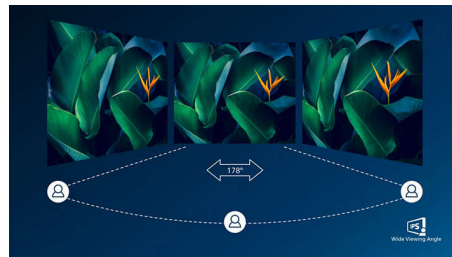

USB-A з DisplayLink

USB-A з DisplayLink забезпечує використання наявних ноутбуків

Вбудований модуль RJ-45 Ethernet

Вбудований модуль RJ-45 Ethernet забезпечує безпеку даних

Технологія IPS

Дисплеї IPS використовують вдосконалену технологію, яка забезпечує надзвичайно широкий кут огляду 178/178 градусів для перегляду практично під будь-який кутом – навіть у разі повертання на 90 градусів! Порівняно зі стандартними TN-панелями дисплеї IPS забезпечують надзвичайно чітке зображення з яскравими кольорами, що ідеально підходить не лише для перегляду фотографій, відео та веб-сторінок, а й професійних програм, які вимагають точності кольорів та сталої яскравості.