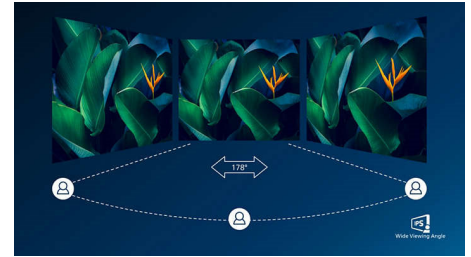

IPS-technologie

IPS-schermen maken gebruik van een geavanceerde technologie waardoor u kunt genieten van een extra brede kijkhoek van 178/178 graden. Hierdoor kunt u het scherm vanuit bijna elke hoek zien. De IPS-schermen bieden, in tegenstelling tot de normale TN-panelen, scherpe beelden met levendige kleuren. Niet alleen ideaal voor het bekijken van foto's, het afspelen van films en het surfen op internet, maar ook voor professionele toepassingen waarbij kleurnauwkeurigheid en constante helderheid zeer belangrijk is.

Ingebouwde stereoluidsprekers

Geniet van al uw multimedia en sociale toepassingen met stereogeluid. Deze ingebouwde luidsprekers klinken niet alleen geweldig, ze verlossen u ook van een wirwar van externe kabels en besparen bovendien waardevolle ruimte op uw bureau.

Optionele MHL-kabel

Optionele MHL-kabel voor HD-video- en audioweergave

VESA-montage voor gemak

VESA-montage voor gemak

Speel touchgames met vrienden

Speel spannende touchgames met vrienden

Een glazen front uit één geheel

Een glazen front uit één geheel, 10-punts aanraking voor een ultieme ervaring

Trendy aanrakingsgebaren

Trendy aanrakingsgebaren brengen uw toepassingen tot leven