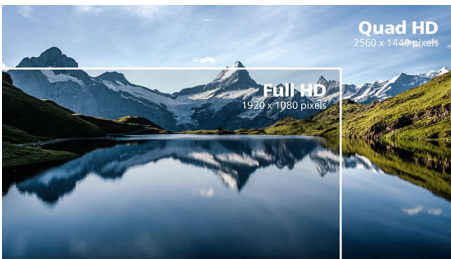

Кристално чисти изображения

Тези дисплеи Philips предлагат кристалночисти изображения с четворна висока разделителна способност – Quad HD 2560 x 1440 или 2560 x 1080 пиксела. Използвайки висококачествени панели с висока гъстота на пикселите благодарение на високоскоростни връзки, като USB-C, Displayport, HDMI, тези нови дисплеи вдъхват живот на вашите изображения и графики. Независимо дали сте вискателен професионалист, който се нуждае от изключително детайлна информация за CAD-CAM приложения, използвате приложения за 3D графика, или сте финансов гений, който работи с огромни

електронни таблици, дисплеите Philips ще ви осигурят кристалночисти изображения.