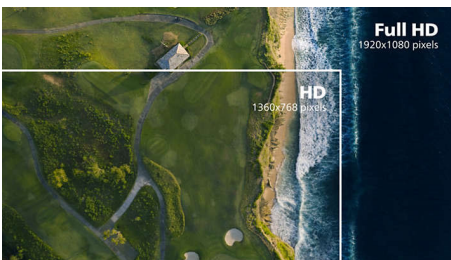

### 16:9-es Full HD kijelző

Képminőséggel kapcsolatos kérdések. A hagyományos kijelzők jó minőséget nyújtanak, de Ön többet kíván. Ez a kijelző a megnövelt Full HD (1920 x 1080) felbontással rendelkezik. A tiszta részleteket biztosító Full