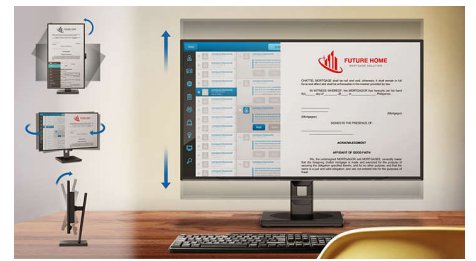

### Beépített sztereó hangszórók

Egy pár kiváló minőségű sztereó hangszóró a kijelzőbe építve. A típustól és kialakítástól függően lehet látható és előlről sugárzó, rejtett és alulról, felülről, vagy hátulról sugárzó.

### DisplayPort csatlakozás

A DisplayPort átalakítás nélküli digitális csatlakozást biztosít a számítógép és a monitor között. A DVI szabványt felülmúlva

243S5LJMB/00

működőképes akár 15 méteres vezeték és 10,8 Gbit/s adatátviteli sebesség esetén is. Az azonnali nagy teljesítmény a leggyorsabb képalkotást és frissítési frekvenciát teszi lehetővé, aminek köszönhetően a DisplayPort a legjobb választás általános otthoni és irodai alkalmazásra, de még játékok, filmek, videószerkesztés és más, nagy teljesítményt igénylő feladatok esetén is. Az együttműködési lehetőségekről különböző adapterek gondoskodnak.

### SmartErgoBase

A SmartErgoBase olyan monitortalp, amely ergonomikus és kényelmes kijelzést, valamint kábelvezetést tesz lehetővé. A talp a maximális kényelem érdekében különféle szögben billenthető, dönthető és forgatható. Az állítható magasságú állvány révén a képernyőt optimális szintben nézheti, így enyhíti egy hosszú munkanap fáradalmait. A kábelvezetés megszünteti a kábelrengeteget, és rendben tartja a munkaterületet, profi megjelenést kölcsönözve annak.