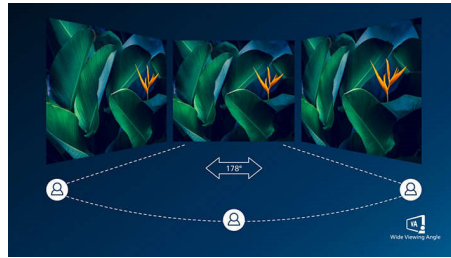

VA zaslon

VA LED zasloni tvrtke Philips koriste naprednu tehnologiju okomitog poravnjenja u više domena zahvaljujući kojoj postižu izuzetno visoke omjere statičkog kontrasta, što rezultira iznimno živopisnim slikama jarkih boja. Standardne uredske aplikacije prikazuju bez poteškoća, a naročito su pogodni za fotografije, pretraživanja interneta, filmove, igre i zahtjevu grafičku obradu. Zahvaljujući optimiziranoj tehnologiji za upravljanje pikselima, osiguravaju izuzetno širok kut gledanja od 178/178 stupnjeva, što rezultira čistom slikom.