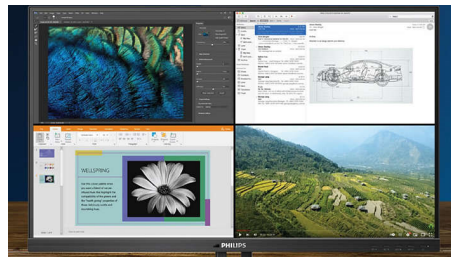

Tehnologija MultiView za 4K

Značajka MultiView tvrtke Philips na ovom velikom 4K UHD zaslonu omogućuje vam da imate do četiri Full HD sustava na jednom zaslonu. Možete upotrijebiti značajku Picture-by-Picture (PbP) za nadzor četiri sustava na jednom zaslonu, što je korisno za kontrolne sobe ili zaštitarstvo. Može se upotrijebiti i za više uređaja, primjerice dva notebook računala jedan uz drugoga u isto vrijeme, što suradnju

čini produktivnijom. Način rada Picture-in-Picture (PiP) praktičan je i kad gledate prijenosnog nogometa uživo sa set-top box uređaja i istovremeno radite na računalu.