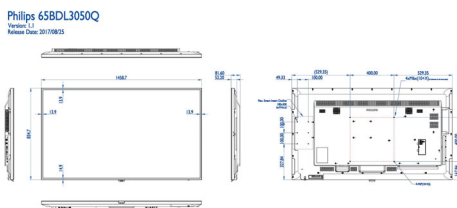

Спецификации

Възможности за свързване

- Изход за аудио: Звук ляв/десен (RCA)
- Видео вход: VGA (аналогов D-Sub), DisplayPort (1.2), HDMI (x4), USB 2.0 (x2)
- Аудио вход: Жак 3,5 мм
- Външен контрол: RS232C (вход/изход) 2,5 мм жак, IR (вход/изход) 3,5 мм жак, RJ45

Картина/дисплей

- Размер на екрана по диагонал (метрична с-ма): 163.9 см
- Размер на екрана по диагонал (инчове): 64.5 инч
- Съотношение на размерите на картината: 16:9
- Разделителна способност на екрана: 3840 x 2160
- Стъпка на пикселите: 0,372 x 0,372 мм
- Оптимална разделителна способност: 3840 x 2160 при 60 Hz

- Яркост: 350 cd/m²
- Цветове на дисплея: 1,07 милиарда
- Съотношение на контраста (типично): 4000:1
- Време на отговор (типично): 8 мс
- Зрителен ъгъл (по хоризонтала): 178 градуса
- Зрителен ъгъл (по вертикала): 178 градуса
- Подобрене на картината: Забавяне на движението 3/2 – 2/2, 3D гребенчат филтър, Прогресивно сканиране, Компенсиране на