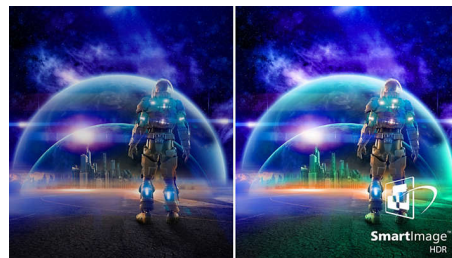

SmartImage HDR

Виберіть один із режимів SmartImage HDR, який найкраще відповідає вашим потребам. Ігри HDR: оптимізація для відеоігор. Завдяки яскравішим білим і темнішим чорним відтінкам ігрові сцени яскраві та розкривають більше деталей, відтак помітати ворогів, які ховаються в темному кутку та в тіні, значно легше. Фільми HDR: ідеально підходить для перегляду HDR-фільмів. Забезпечує кращу контрастність і яскравість для більш реалістичного та зануреного перегляду. Фотографії HDR:

підсилює червоні, зелені та сині відтінки для яскравої візуалізації. DisplayHDR: сертифіковано VESA DisplayHDR*. Особистий: налаштування параметрів у меню зображення. *Перегляньте специфікації VESA класу DisplayHDR.