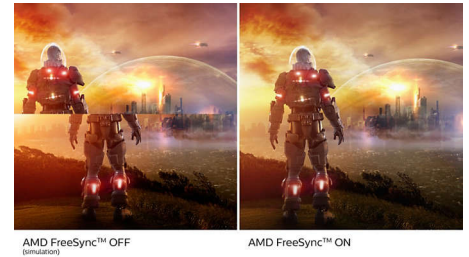

Надзвичайно плавні ігри

Під час відтворення гри не має бути жодних розривів чи спотворених кадрів. Із новим монітором Philips цього й не буде. Насолоджуйтеся плавним відтворенням без дефектів практично за будь-якої частоти кадрів завдяки технології AMD FreeSync™, плавному швидкому оновленню та надшвидкому часу відповіді.