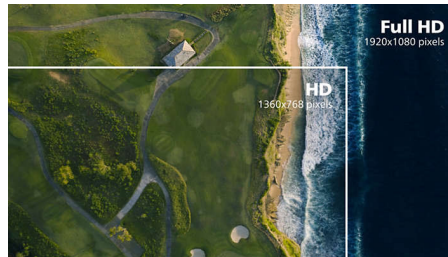

16:9 Full HD displejs

Attēla kvalitātei ir būtiska nozīme. Standarta displeji nodrošina kvalitāti, taču jūs vēlaties labāko. Šim displejam ir uzlabota Full HD 1920 x 1080 izšķirtspēja. Spilgtas detaļas apvienojumā ar lielu spilgtumu, neticamu kontrastu un reālistiskām krāsām nodrošina tādu attēlu, kas neatšķiras no realitātes.