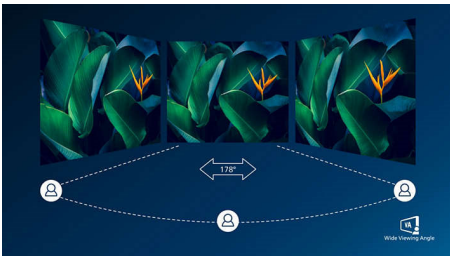

PHILIPS

Full HD izliektais LCD monitors
E Line 27 collas (68,6 cm), 1920 x 1080 (Full HD)

Izceltie produkti

Izliekts displeja dizains

Monitors darbvirsma nodrošina lietotājam personisku pieredzi, kas lieliski saskan ar izliekto dizainu. Izliektais ekrāns rada patīkamu, bet neuzmācīgu klātbūtnes efektu jūsu rakstāmgalda centrā.

VA displejs

Philips VA gaismas diožu displejā izmantota mūsdienīga vairāku domēnu vertikālas izlīdzināšanas tehnoloģija, kas nodrošina īpaši lielus statistiku kontrastu koeficientus īpaši spilgtiem un gaišiem attēliem. Lai gan standarta biroja lietojumprogrammu lietošana ir vienkārša, šis displejs ir īpaši piemērots fotoattēliem, tīmekļa pārlūkošanai, filmām, spēlēm un grafiskajām lietojumprogrammām ar lielām prasībām. Tā optimizētā pikseļu pārvaldības tehnoloģija nodrošina 178/178 grādu īpaši plašu skatīšanās leņķi, radot asus attēlus.