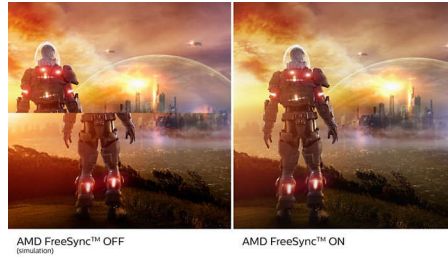

Īpaši plūdenas spēles

Spēlējot jums nevajadzētu izvēlēties starp saraustītu spēli un sakropļotiem kadriem. Ar jauno Philips monitoru jums vairs nebūs šādas problēmas. AMD FreeSync™ tehnoloģija nodrošina vienmērīgu veiktspēju bez jebkādiem traucējumiem, plūdeni, ātru atsvaidzināšanu un īpaši ātru reakcijas laiku pie burtiski jebkura kadru ātruma.