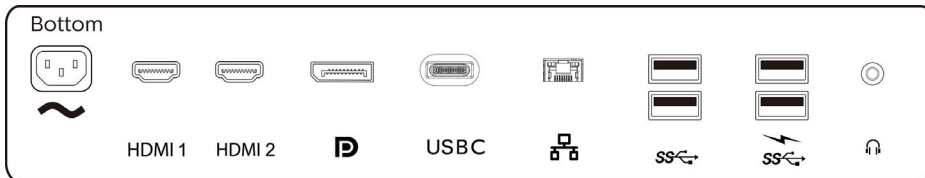

USB

- Suministro de energía: USB PD versión 2.0
- Gran velocidad: Transferencia de datos y vídeo
- DP: DisplayPort con modo Alt integrado
- Suministro de energía USB-C máx.: Hasta 65 vatios (5 V/3 A; 7 V/3 A; 9 V/3 A; 12 V/3 A; 15 V/3 A; 20 V/3 A)
- USB-C: Conector de enchufe reversible

Comodidad

- Altavoces integrados: 2 x 3 W
- Compatibilidad Plug & Play: DDC/CI, Mac OS X, sRGB, Windows 10, 8.1, 8 o 7
- Comodidad para el usuario: SmartImage, MultiView, Usuario, Menú, Conexión/desconexión
- Idiomas OSD: Portugués de Brasil, Checo, Holandés, Inglés, Finés, Francés, Alemán, Griego, Húngaro, Italiano, Japonés, Coreano, Polaco, Portugués, Ruso, Chino simplificado, Español, Sueco, Chino tradicional, Turco, Ucraniano
- Otra comodidad: Bloqueo Kensington, Montaje VESA (100 x 100 mm)