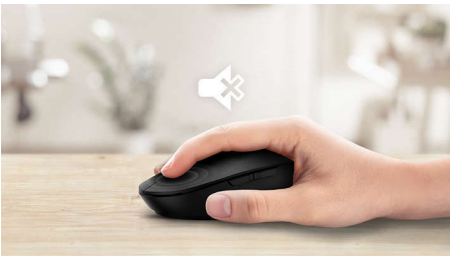

Stil ontwerp

- Verminderd klikgeluid voor een stille en comfortabele ervaring

Geavanceerde technologie voor ultieme prestaties

- Tot 3200 DPI

Draadloos gemak

- Draadloze 2,4G-verbinding voor een volledig draadloze werkplek
- Intelligente energiebesparing

Knoppen gaan miljoenen klikken mee voor duurzaamheid

Verminderd klikgeluid

Verminderd klikgeluid voor een stille en comfortabele ervaring

Draadloze 2.4G-verbinding

Houd de computerkabels onder controle. Voor elk toetsenbord of elke muis met deze functie kunt u het accessoire op elke PC aansluiten via een snelle draadloze 2,4Hz-verbinding. Het eenvoudige installatieproces en het slanke design van het accessoire zorgen ervoor dat uw werkplek er netjes uitziet, zonder kabels.