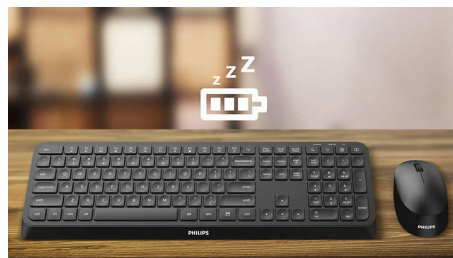

Intelligente energiebesparing

Met de intelligente energiebesparende functie kan deze muis in stand-by worden gezet en zo energie besparen wanneer deze niet wordt gebruikt.