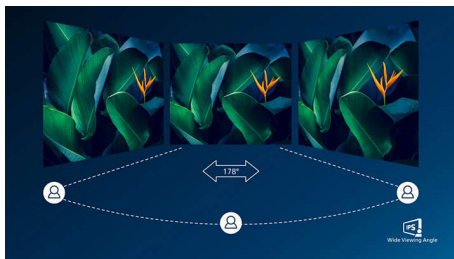

PHILIPS

LCD monitor s rozlíšením Full HD
V Line 27" (68,6 cm), 1920 x 1080 (Full HD)

273V7QDSB/01

Hlavné prvky

Technológia IPS

Displeje IPS využívajú pokročilú technológiu, ktorá poskytuje výnimočne široké pozorovacie uhly 178/178 stupňov, takže displej je možné sledovať z prakticky ľubovoľného uhla. Na rozdiel od štandardných panelov TN prinášajú displeje IPS mimoriadne svieži obraz so živými farbami, takže sú ideálne nielen na fotografie, filmy a prehľadávanie webu, ale aj na profesionálne aplikácie, ktoré po celú dobu vyžadujú presnosť farieb a konzistentný jas.

Výnimočne úzky rám

Nové obrazovky Philips majú výnimočne úzky rám, ktorý spôsobuje len minimálne rušenie a

poskytuje maximálnu pozorovaciu plochu. Tento dizajn je veľmi vhodný na používanie viacerých displejov alebo spojených displejov pri hraní, grafickom dizajne a profesionálnych aplikáciách. S výnimočne úzkym rámom budete mať pocit, že používate jeden veľký displej.

Obraz/Displej

- Veľkosť panela: 27 palcov/68,6 cm
- Pomer strán: 16:9
- Typ panelu LCD: Technológia IPS
- Typ podsvietenia: Systém W-LED
- Odstup pixelov: 0,311 x 0,311 mm
- Jas: 250 cd/m²
- Farby displeja: 16,7 mil.
- Pomer kontrastu (typický): 1000 : 1
- SmartContrast: 10 000 000 : 1
- Čas odozvy (typický): 4 ms (GtG)*
- Uhol zobrazenia: 178° (H) / 178° (V), pri C/R > 10
- Maximálne rozlíšenie: 1920 x 1080 pri 75 Hz*
- Efektívna viditeľná oblasť: 597,89 (H) x 336,31 (V)
- Frekvencia snímania: 30 – 83 kHz (H)/56 – 76 Hz (V)
- sRGB
- Bez kmitania
- Hustota pixelov: 82 PPI
- Režim LowBlue
- Typ obrazovky: Antireflexná, 3H, Zahmlenosť: 25%