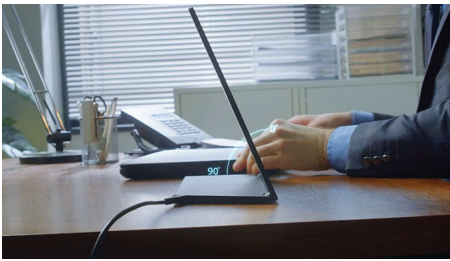

Bærbar skjerm
3000-serien 16 (15,6 tommer / 39,6 cm diag.), 1920 x 1080 (Full HD)

Høydepunkter

Dobbel USB-C

Denne funksjonen er rettet mot de som ser etter et produkt som bidrar til produktiviteten. Denne skjermen har to porter på siden av skjermen, der hver USB-C-ledning kan kobles til og deretter brukes samtidig til flere formål, som blant annet lading, presentasjoner og som et tillegg til et oppsett med to skjermer.

Flervinklet stativ

Vårt kontinuerlige vippestativ kan bøyes fra 0 til 90 grader med den fleksibiliteten du trenger for å få en komfortabel arbeidsplass uansett hvor du er.