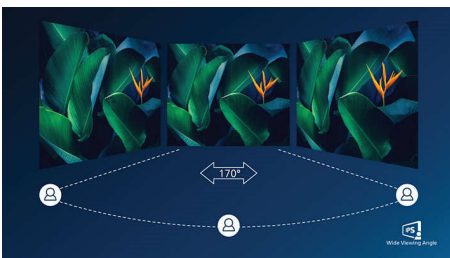

Høydepunkter

Dobbel USB-C

Denne funksjonen er rettet mot de som ser etter et produkt som bidrar til produktiviteten. Denne skjermen har to porter på siden av skjermen, der hver USB-C-ledning kan kobles til og deretter brukes samtidig til flere formål, som blant annet lading, presentasjoner og som et tillegg til et oppsett med to skjermer.

Flervinklet stativ

Vårt kontinuerlige vippestativ kan bøyes fra 0 til 90 grader med den fleksibiliteten du trenger for å få en komfortabel arbeidsplass uansett hvor du er.

Ytelse, tilpasningsevne

Gled deg over en ren, bærbar arbeidsstasjon med to skjermer. Den myke, smidige, bøyelige USB-C-kabelen er utformet slik at den er enkel å ta med seg og får plass i enhver veske.

IPS-teknologi

IPS-skjermer bruker en avansert teknologi som gir deg ekstra brede visningsvinkler på 170/

170 grader, noe som gjør det mulig å se skjermen fra nesten alle vinkler. I motsetning til standard TN-paneler gir IPS-skjermer deg svært skarpe bilder med livlige farger, noe som ikke bare gjør den perfekt for bilder, filmer og nettsurfing, men også for profesjonelle programmer som krever fargenøyaktighet og konsekvent lysstyrke hele tiden.

16:9 Full HD-skjerm

Bildekvalitet teller. Vanlige skjermer gir kvalitet, men du forventer mer. Denne skjermen har en forbedret Full HD-oppløsning med 1920 x 1080 piksler. Tenk deg et virkelig levende bilde med Full HD for skarpe detaljer kombinert med høy lysstyrke, utrolig kontrast og realistiske farger.