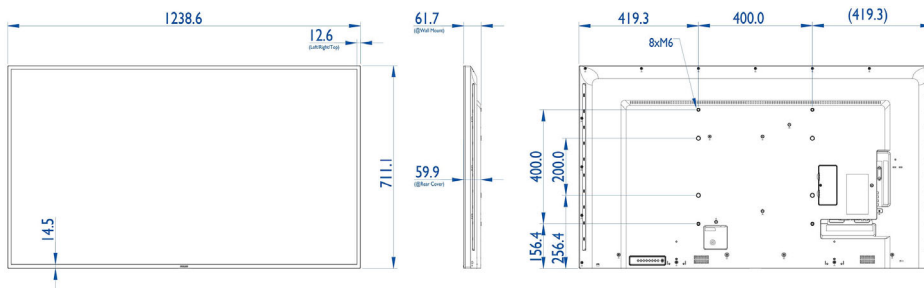

Mitat

- Laitteen leveys: 1238,6 mm
- Laitteen paino: 16 kg
- Laitteen korkeus: 711,1 mm
- Laitteen syvyys: 59,9 mm
- Laitteen leveys (tuumaa): 48,76 tuumaa
- Laitteen korkeus (tuumaa): 28 tuumaa
- Seinäteline: 400 x 400 mm, 400 x 200 mm, M6
- Laitteen syvyys (tuumaa): 2,36 tuumaa
- Näytön reunan leveys: 12,6 (TLR) / 14,5 (B) mm
- Laitteen paino (lb): 35,27 lb

Käyttöolosuhteet

- Käyttölämpötila: 5 ~ 40 °C
- MTBF: 50 000 tuntia
- Suhteellinen kosteus: 20–80 %
- Varastointilämpötila: -20...60 °C

Multimediasovellukset

- USB-toisto, video: 3G2, 3GP, ASF, ASX, AVI, DAT, F4V, FLV, M2TS, M4V, MK3D, MOV, MP4, MPE, MPEG, MPG, MTS, QT, TRP, TS, TTS, VOB, WEBM, WMV, XviD
- USB-toisto, kuva: BMP, GIF, JPEG, JPG
- USB-toisto, ääni: AAC, AC3, AIF, AIFF, AMR, EC3, M4A, MP3, OGA, OGG, WAV, WMA

Lisätarvikkeet

- Mukana tulevat lisätarvikkeet: Virtajohto, RS232-johto, VGA-johto, Kaukosäädin, Kaukosäätimen paristot, Käyttöopas CD-levyllä, Pikaopas

Yleistä

- Näyttökielekset: englanti, ranska, saksa, italia, puola, turkki, venäjä, kiina (yksinkertaistettu), espanja, kiina (perint.)
- Takuu: 3 vuoden takuu
- Säännöstenmukaiset hyväksynnät: CE, CCC, UL/cUL, C-Tick, BSMI, CB, GOST, CECP, EPA

Julkaisupäivä 2024-04-12

Versio: 2.0.1

EAN: 87 12581 73402 2

© 2024 Koninklijke Philips N.V.
Kaikki oikeudet pidätetään.

Tiedot voivat muuttua ilman erillistä ilmoitusta.
Tavaramerkit ovat Koninklijke Philips N.V:n tai omistajiensa omaisuutta.

www.philips.com