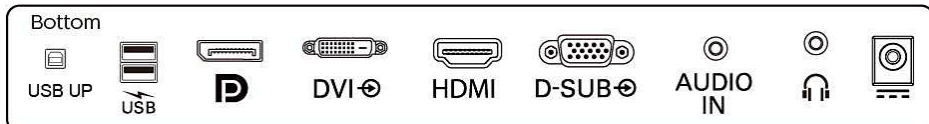

Kaappi

- Viimeistely: Rakenne
- Jalusta: Musta
- Etureuna: Musta
- Takaosa: Musta

Pakkauksen sisältö:

- Johdot: HDMI-kaapeli, USB-A–B-kaapeli, virtajohto
- Näyttö
- Käyttöohjeet

Julkaisupäivä 2024-04-27

Versio: 6.0.1