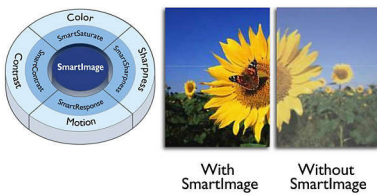

- Vật liệu thân thiện với môi trường đáp ứng các tiêu chuẩn quốc tế
- Energy Star cho sử dụng năng lượng hiệu quả và tiêu thụ điện thấp

PHILIPS

Màn hình LCD IPS, đèn nền LED
Blade 2 21,5" (54,6 cm), Màn hình HD đầy đủ

229C4QHSB/00

Những nét chính

Công nghệ IPS

Màn hình IPS sử dụng công nghệ tiên tiến cho bạn góc nhìn rộng 178/178 độ, cho phép xem màn hình từ gần như bất kỳ góc nào - ngay cả khi ở chế độ trực 90 độ! Không như bảng TN chuẩn, màn hình IPS cho bạn hình ảnh sinh động cao với màu sắc sống động, giúp cho màn hình không chỉ lý tưởng cho các ứng dụng xem ảnh, video và duyệt web, mà cho cả các ứng dụng chuyên nghiệp yêu cầu luôn có độ chính xác màu và độ sáng ổn định.

SmartImage

SmartImage là công nghệ độc quyền tiên tiến của Philips, phân tích nội dung hiển thị trên màn hình và mang lại cho bạn hiệu suất hiển thị tối ưu. Giao diện thân thiện với người dùng này cho phép bạn chọn nhiều chế độ như Office (Văn Phòng), Image (Hình Ảnh), Entertainment (Giải Trí), Economy (Tiết Kiệm), v.v. để phù hợp với ứng dụng đang sử dụng. Dựa trên sự lựa chọn đó, SmartImage tối ưu một cách tích cực độ tương phản, độ bão hòa màu và độ sắc nét của hình ảnh và video, để cho hiệu quả hiển thị tốt bậc. Tùy chọn chế độ Economy (Tiết Kiệm) cung cấp cho bạn tiết kiệm nhiều nguồn điện. Tất cả trong thời gian thực với việc nhấn một nút!