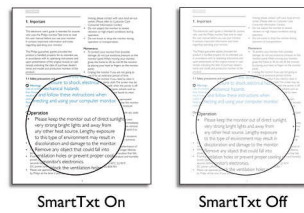

SmartTxt

SmartTxt là một thuật toán phức tạp, nâng cao khả năng đọc chữ dựa trên ứng dụng như tài liệu PDF hoặc sách điện tử, là những dạng nội dung yêu cầu sự tập trung và chú ý cao hơn.