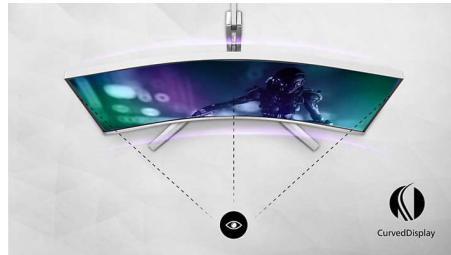

Design curvo do ecrã

Os monitores de secretária oferecem uma experiência de utilizador personalizada, extremamente bem adequada a um design curvo. O ecrã curvo proporciona um efeito envolvente agradável mas subtil, que o coloca no centro da sua secretária.