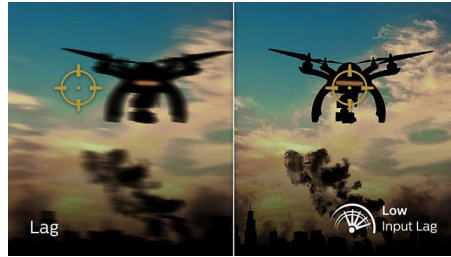

165 Hz, para jogos

Gosta de jogos competitivos e intensos. Precisa de uma ecrã com imagens ultra suaves e sem atrasos. Este ecrã Philips atualiza o ecrã até 165 vezes por segundo, com uma rapidez muito superior a um ecrã normal. Uma taxa de fotogramas inferior pode criar a ilusão que os inimigos saltam de um ponto para o outro no ecrã, tornando-os alvos difíceis de acertar. Com uma taxa de fotogramas de 165 Hz, essas imagens perdidas cruciais são apresentadas no ecrã revelando o deslocamento do inimigo com um movimento ultra suave para poder atingi-lo facilmente. Com um atraso de entrada ultra baixo e sem efeitos de Screen Tearing, este ecrã Philips é o companheiro de jogos perfeito.

Atraso de entrada baixo

O atraso de entrada corresponde ao tempo decorrido entre a execução de uma ação com dispositivos ligados e o momento em que o resultado é apresentado no ecrã. O atraso de entrada baixo reduz o tempo de atraso entre a introdução de um comando nos seus dispositivos e a respetiva visualização no monitor e melhora bastante a experiência de jogo em jogos de vídeo suscetíveis a tremores, o que é particularmente importante para quem joga jogos rápidos e competitivos.