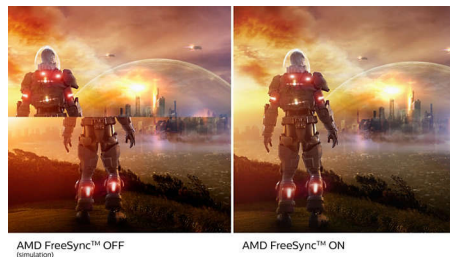

Izjemno tekoče igranje iger

Pri igranju iger se ne smete ukvarjati z izbiro med netekočim igranjem ali preskakovanjem slike. Z novim Philipsovim zaslonom se vam ne bo treba, saj tehnologija AMD FreeSync™, hitro osveževanje in izjemna odzivnost skoraj pri vseh hitrostih sličic omogočajo tekoče delovanje brez artefaktov.