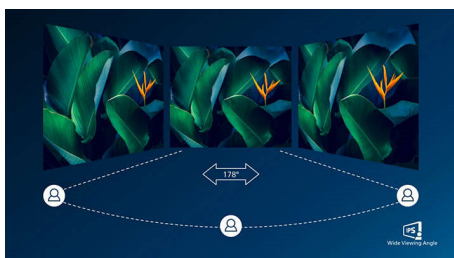

PHILIPS

Značilnosti

Priključek USB-C

Ta Philipsov zaslon se ponaša s priključkom USB Type-C, ki omogoča napajanje. Pametno in prilagodljivo upravljanje energije tako omogoča neposredno polnjenje združljivih* naprav. Ima tanek dvostranski priključek USB-C, ki omogoča enostavno priključitev z enim kablom. Glejte videoposnetke visoke ločljivosti in prenašajte podatke pri visokih hitrostih, hkrati pa se združljiva naprava napaja in polni.

Tehnologija IPS

Zaslони IPS uporabljajo tehnologijo za izjemno širok, 178-stopinjski kot gledanja, tako da je prikaz viden iz skoraj vseh kotov. Za razliko od standardnih zaslonov TN so slike na zaslonih IPS neverjetno ostre in živih barv, zato so ti zasloni idealni ne samo za fotografije, filme in brskanje po spletu, temveč tudi za profesionalno uporabo, pri kateri so pomembne natančne barve in nespremenljiva svetlost.