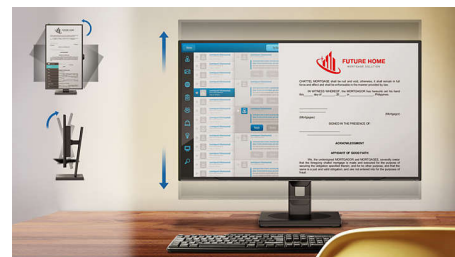

Kompaktni ergonomski podstavek

Kompakten ergonomski podstavek Philips za monitor je uporabniku prijazen podstavek z možnostjo prilagajanja nagiba, vrtenja in nastavljanja višine, kar vsem uporabnikom omogoča optimalno udobno in učinkovito namestitvev.