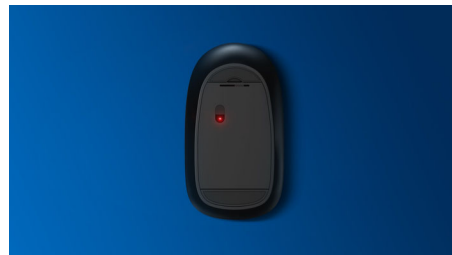

Philips 400 Series
Kabelová myš

6 tlačítek

kabelová USB
Optický senzor
Ergonomický design

SPK7444

Jako dělaná pro vaši práci

Komfortní a stylová myš, která se přizpůsobí vaší dlani a lehce se vejde do tašky. Tento šikový společník nabízí jednoduchý systém k uspořádání kabeláže a optický snímač, který funguje na většině povrchů.

Systém Plug and Play

- Jednoduchá kabelová připojení USB typu plug-and-play

PHILIPS

Kabelová myš
6 tlačítek kabelová USB, Optický senzor, Ergonomický design

Specifikace

Technické údaje

- Typ výrobku: kabelová myš
- Typové provedení: Ergonomický design
- Možnosti připojení: Kabelové USB 2.0
- Tlačítka: 6 tlačítek
- Přesnost optického senzoru: 800/1 200/2 400/3 200 DPI, 4 úrovně nastavení DPI
- Požadavek na ovladač: Bez ovladače
- Typ držení: Pro levou i pravou ruku
- Typ povrchu: Matný

SPK7444/00

Přednosti

Plynulé optické sledování pohybu

Plynulé ovládání díky optickému sledování pohybu s vysokým rozlišením

Pohodlné a ergonomické provedení

Pohodlné a ergonomické provedení myši přináší skvělý pocit