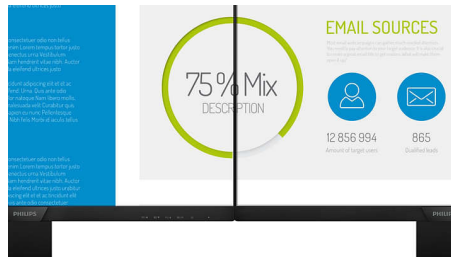

Výnimočne úzky rám

Nové obrazovky Philips majú výnimočne úzky rám, ktorý spôsobuje len minimálne rušenie a poskytuje maximálnu pozorovaciu plochu. Tento dizajn je veľmi vhodný na používanie viacerých displejov alebo spojených displejov pri hraní, grafickom dizajne a profesionálnych aplikáciách. S výnimočne úzkym rámom budete mať pocit, že používate jeden veľký displej.