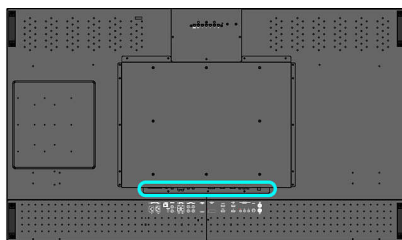

Wymiary

- Grubość ramki: 3,1 cm/ 1,22 cala
- Uchwyt do funkcjonalnej komory: 300 x 320 x 64
- Wysokość urządzenia (z podstawą): 1022 mm
- Funkcjonalna komora (w calach) (S x W x G): 11,81 x 11,89 x 2,52
- Wysokość z podstawą (w calach): 40.2 cali
- Szerokość urządzenia: 1500 mm
- Waga produktu: 56 kg
- Głębokość urządzenia (z podstawą): 423 mm
- Wysokość urządzenia: 876 mm
- Głębokość urządzenia: 123 mm
- Głębokość z podstawą (w calach): 16.7 cali
- Szerokość urządzenia (w calach): 59,1 cali
- Wysokość urządzenia (w calach): 34.5 cali
- Uchwyt ścienny: 400 x 400 mm (zestaw), 100 x 100 mm (funkcjonalna komora)
- Głębokość urządzenia (w calach): 4,8 cali
- Waga produktu (funty): 110,2 lb

Warunki pracy

- Zakres temperatur (eksploatacja): 0–40 °C
- Średni okres międzyawaryjny (MTBF): 50 000 godziny
- Wilgotność względna: 5–90 %

Akcesoria

- Akcesoria w zestawie: Pilot, Baterie do pilota, Przewód zasilający sieciowy, Przewód VGA, Instrukcja obsługi na płycie CD-ROM, Skrócona instrukcja obsługi

- Akcesoria opcjonalne: Nieruchomy wieszak ścienny, Elastyczny wieszak ścienny, Montaż nasufitowy
- Podstawa: BM05511

Różne

- Języki menu ekranowego (OSD): angielski, francuski, niemiecki, włoski, polski, turecki, rosyjski, chiński uproszczony
- Gwarancja: Europa/Amerika Północna: 3 lata
- Certyfikaty: CE, FCC, klasa B, CCC, RoHS, UL/cUL

Data wydania 2024-03-28

Wersja: 9.4.1

EAN: 87 12581 53795 1

© 2024 Koninklijke Philips N.V.
Wszelkie prawa zastrzeżone.

Dane techniczne mogą ulec zmianie bez powiadomienia.
Znaki towarowe są własnością Koninklijke Philips N.V.
lub własnością odpowiednich firm.

www.philips.com