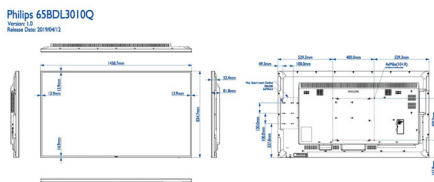

Rozmery

- Šírka prístroja: 1458,7 mm
- Hmotnosť výrobku: 26,05 kg
- Výška prístroja: 834,7 mm
- Hĺbka prístroja: 81,6 mm
- Šírka zostavy (palce): 57,43 palec
- Výška zostavy (palce): 32,86 palec
- Upevnenie na stenu: 400 x 400 mm, M6
- Hĺbka zostavy (palce): 3,21 palec
- Šírka rámu: 13,9 mm (hore/vľavo/vpravo) 14,9 mm (dolu)
- Hmotnosť produktu (v librách): 57,43 lb

Prevádzkové podmienky

- Nadmorská výška: 0 – 3000 m
- Rozsah teploty (prevádzkový): 0 – 40 °C
- MTBF: 50 000 hodina(y)
- Rozsah teploty (uskladnenia): -20 – 60 °C
- Rozsah vlhkosti (prevádzka) [RH]: 20 ~ 80 % RH (žiadna kondenzácia)
- Rozsah vlhkosti (uskladnenia) [RH]: 5 ~ 95 % RH (žiadna kondenzácia)

Multimediálne aplikácie

- Prehrávanie videa z USB: MPEG, H.264, JPEG

- Prehrávanie obrázkov z USB: BMP, JPEG, PNG
- Prehrávanie zvuku z USB: AAC, WMA, HEAAC, MPEG

Príslušenstvo

- Dodávané príslušenstvo: Napájací kábel striedavého prúdu (AC), RS232 kábel, Diaľkové ovládanie, Batérie pre diaľkové ovládanie, Stručná príručka spustenia
- Zahnuté príslušenstvo: Kábel IR snímača (1,8 m) (1x), Dlhý kábel RS232 na zretáženie, Kryt USB a skrutka x1
- Stojan: BM05922

Rozličné

- Jazyky ponuky na obrazovke: Zjednodušená čínština, Tradičná čínština, Angličtina, Francúzština, Nemčina, Taliančina, Poľština, Ruština, Španielčina, Turečtina, Japončina, Arabčina
- Záruka: 3-ročná záruka
- Regulačné schválenia: CE, CB, FCC, trieda B

Dátum vydania
2024-04-05

Verzia: 3.0.1

EAN: 87 12581 75414 3

© 2024 Koninklijke Philips N.V.
Všetky práva vyhradené.

Autor si vyhradzuje právo zmeny špecifikácií bez oznámenia. Ochranné známky sú majetkom Koninklijke Philips N.V. alebo ich príslušných vlastníkov.

www.philips.com