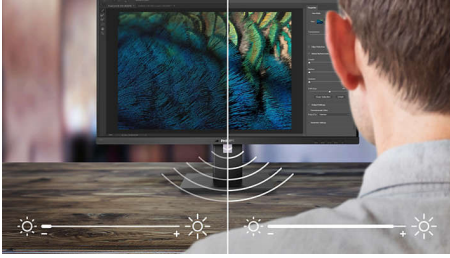

Hlavné prvky

PowerSensor

Technológia PowerSensor predstavuje zabudovaný snímač prítomnosti osôb, ktorý vysiela a prijíma neškodné infračervené signály a pomocou nich určuje, či je prítomný používateľ. Automaticky znižuje jas monitora, keď sa používateľ vzdiali od pracovného stola, čím znižuje náklady na energiu až o 80 percent a predlžuje životnosť monitora