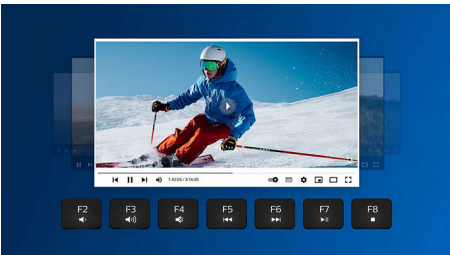

multimediální zkratky

Díky multimediálním zkratkám můžete snadno přepínat mezi hudbou, hlasitostí nebo ovládním videa. To vše jedním kliknutím.