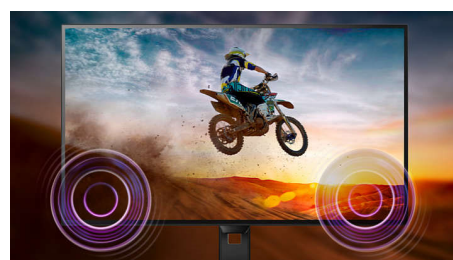

Vgrajeni stereo zvočniki

Dva visokokakovostna zvočnika, vgrajena v prikazovalno napravo. Zvočnika sta lahko vidna in usmerjena naprej ali nevidna in usmerjena navzdol, navzgor, nazaj ali drugam, odvisno od modela in oblike.