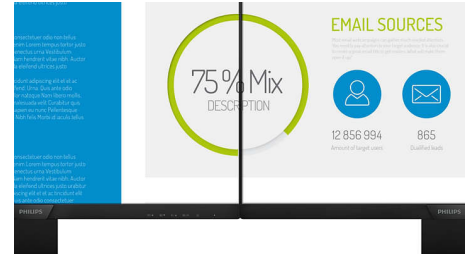

Тонкая рамка

Новый дисплей Philips оснащен тонкой рамкой. Она практически незаметна и максимально увеличивает область просмотра. Дисплеи с ультратонкой рамкой особенно подходят для работы в многоэкранном режиме с такими приложениями, как игры, профессиональные приложения для графического дизайна и другие — создается впечатление, будто вы смотрите на один большой экран.