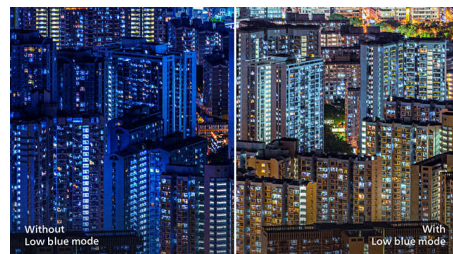

Režim LowBlue

Studie ukázaly, že stejně tak, jako mohou ultrafialové paprsky způsobit poškození oka, mohou postupem času poškození oka a zhoršení zraku způsobovat i krátkovlnné paprsky modrého světla z displejů LED. Režim Philips LowBlue myslí na naše zdraví a s využitím inteligentní softwarové technologie škodlivé krátkovlnné modré světlo omezuje.