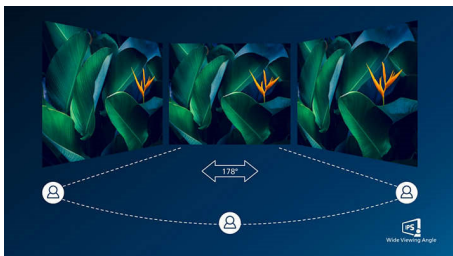

PHILIPS

LCD-skjerm med USB-C
B-serien 27" (68,6 cm), 2560 x 1440 (QHD)

Høydepunkter

USB-C-tilkobling

Denne skjermen fra Philips har en USB type-C-kontakt med strømforsyning. Med intelligent og fleksibel strømhåndtering kan du lade den kompatible enheten direkte. Den slanke, vendbare USB-C-kontakten gir deg en enkel tilkobling med én kabel. Du kan se på video med høy oppløsning og overføre data raskt, mens du samtidig slår på og lader den kompatible enheten.

IPS-teknologi

IPS-skjermene bruker en avansert teknologi som gir deg ekstra brede visningsvinkler på 178/178 grader, noe som gjør det mulig å se skjermen fra nesten alle vinkler – selv i 90-graders Pivot-modus. I motsetning til standard TN-panelet gir IPS-skjermene deg svært skarpe bilder med levende farger, noe som ikke bare gjør den perfekt for bilder, filmer og nettsurfing, men også for profesjonelle